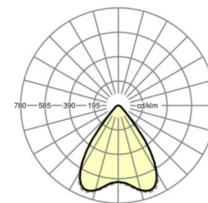

Bestelnummer	37470226630
EAN-nummer	4020863467280
CBS-code	94051190
Kenmerken	IP 65, Beschermingsklasse I, F, D, HACCP DIN10500/voedsel/IFS/BRC, Indoor, CE
Schokbestendigheidsgraad IK	IK07 (-20°C bis 45°C)
Omgevingstemperatuur	ta -20°C naar 45°C
Bijzondere eigenschappen	Ready for IoT
Garantieperiode	5 jaren
Overheidssubsidieprogramma's	BEG - federale subsidie voor efficiënte gebouwen (alleen geldig voor Duitsland)

ELEKTROTECHNIEK

Voorschakelapparaat	Elektronische driver DALI2 (2 stuks)
Systeemprestaties	154W
Netspanning	230V/50Hz
Aardlekschakelaar(s) (inschakelstroom)	13 stuks/B10, 24 stuks/B16, 25 stuks/C10, 40 stuks/C16
Energie-efficiëntieklasse/Lichtbron	C

LICHTTECHNIEK

Uitvoering	LED, Kleurweergave/Lichtkleur CRI ≥ 80 / 4000K
Kleurtolerantie (MacAdam)	3SDCM
Fotobiologische veiligheid (Armatuur)	RG1
Nominale lichtstroom	24355lm
LED Levensduur	50000h L80/B10 (Tq 45°C), 80000h L80/B10 (Tq 25°C), 100000h L80/B50 (Tq 25°C)
Lichtopbrengst	158lm/W
Stralingshoek	80° (C0) / 80° (C90)
UGR dw./l.	19.2 / 19.4

MECHANIEK

Kleur behuizing	verkeerswit RAL 9016
Maten (LxBxH/DxH)	1013mm x 340mm x 124mm
Gewicht (netto)	9.6kg
Montagewijze	Individuele pendelmontage

Maten

L	1013 mm	Lengte
B	340 mm	Breedte
H	124 mm	Hoogte
A1	800 mm	Montageafstand bij enkelvoudige montage
P min	100 mm	Minimale pendellengte

DEEP-LINK

<https://www.regiolux.de/nl/article/37470226630>