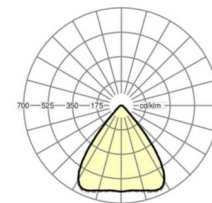

ELEKTROTECHNIEK

Voorschakelapparaat	Elektronische driver DALI2 (2 stuks)
Systeemprestaties	196W
Netspanning	230V/50Hz
Aardlekschakelaar(s) (inschakelstroom)	5 stuks/B10, 8 stuks/B16, 8 stuks/C10, 14 stuks/C16
Energie-efficiëntieklasse/Lichtbron	D

LICHTTECHNIEK

Uitvoering	LED, Kleurweergave/Lichtkleur CRI ≥ 80 / 4000K
Kleurtolerantie (MacAdam)	3SDCM
Nominale lichtstroom	28384lm
LED Levensduur	50000h L80/B10 (Tq 45°C)
Lichtopbrengst	145lm/W
Stralingshoek	80° (C0) / 80° (C90)
UGR dw./l.	18.3 / 18.9

MECHANIEK

Kleur behuizing	verkeerswit RAL 9016
Maten (LxBxH/DxH)	1338mm x 340mm x 59mm
Gewicht (netto)	13.1kg
Kabelinvoer KE (X/Y)	586mm/0mm
Montagewijze	Individuele pendelmontage, Enkele installatie aan het plafond, Montage draagrails

Maten

L	1338 mm	Lengte
B	340 mm	Breedte
H	59 mm	Hoogte
A1	1305 mm	Montageafstand bij enkelvoudige montage
A4	235 mm	Montageafstand (breedte)
X	586 mm	Afstand kabelinvoering naar armatuurmiddelen op de X-as (lengte)
Y	0 mm	Afstand kabelinvoering naar armatuurmiddelen op de Y-as (dwars)

DEEP-LINK

<https://www.regiolux.de/nl/article/37450326630>