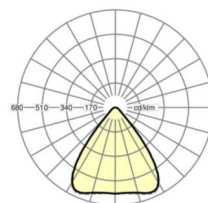

ELEKTROTECHNIEK

Voorschakelapparaat	Elektronische driver (2 stuks)
Systeemprestaties	147W
Netspanning	230V/50Hz
Aardlekschakelaar(s) (inschakelstroom)	6 stuks/B10, 10 stuks/B16, 10 stuks/C10, 16 stuks/C16
Energie-efficiëntieklasse/Lichtbron	D

LICHTTECHNIEK

Uitvoering	LED, Kleurweergave/Lichtkleur CRI ≥ 80 / 4000K
Kleurtolerantie (MacAdam)	3SDCM
Nominale lichtstroom	21884lm
LED Levensduur	50000h L80/B10 (Tq 45°C)
Lichtopbrengst	149lm/W
Stralingshoek	80° (C0) / 80° (C90)
UGR dw./l.	19.1 / 19.4

MECHANIEK

Kleur behuizing	verkeerswit RAL 9016
Maten (LxBxH/DxH)	1013mm x 340mm x 59mm
Gewicht (netto)	9kg
Kabelinvoer KE (X/Y)	423.5mm/0mm
Montagewijze	Individuele pendelmontage, Enkele installatie aan het plafond, Montage draagrails

Maten

L	1013 mm	Lengte
B	340 mm	Breedte
H	59 mm	Hoogte
A1	980 mm	Montageafstand bij enkelvoudige montage
A4	235 mm	Montageafstand (breedte)
X	423.5 mm	Afstand kabelinvoering naar armatuurmiddelen op de X-as (lengte)
Y	0 mm	Afstand kabelinvoering naar armatuurmiddelen op de Y-as (dwars)

DEEP-LINK

<https://www.regiolux.de/nl/article/37440224130>