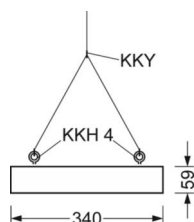

LICHTTECHNIEK

Uitvoering	LED, Kleurweergave/Lichtkleur CRI ≥ 80 / 4000K
Kleurtolerantie (MacAdam)	3SDCM
Nominale lichtstroom	29178lm
LED Levensduur	50000h L80/B10 (Tq 45°C)
Lichtopbrengst	149lm/W
Stralingshoek	80° (C0) / 80° (C90)
UGR dw./l.	19.1 / 19.4

MECHANIEK

Kleur behuizing	verkeerswit RAL 9016
Maten (LxBxH/DxH)	1338mm x 340mm x 59mm
Gewicht (netto)	11.4kg
Kabelinvoer KE (X/Y)	586mm/0mm
Montagewijze	Individuele pendelmontage, Enkele installatie aan het plafond, Montage draagrails

DEEP-LINK

<https://www.regiolux.de/nl/article/37440326630>

Referentie	LED 29200lm 840
ηLB	100 %
Φ ↓/↑	100 % / 0 %
UGR dw./l.	19.1 / 19.4

Maten

L	1338 mm	Lengte
B	340 mm	Breedte
H	59 mm	Hoogte
A1	1305 mm	Montageafstand bij enkelvoudige montage
A4	235 mm	Montageafstand (breedte)
X	586 mm	Afstand kabelinvoering naar armatuur midden op de X-as (lengte)
Y	0 mm	Afstand kabelinvoering naar armatuur midden op de Y-as (dwars)