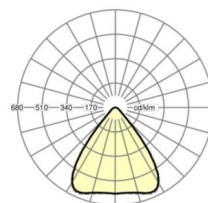

LICHTTECHNIEK

Uitvoering	LED, Kleurweergave/Lichtkleur CRI ≥ 80 / 4000K
Kleurtolerantie (MacAdam)	3SDCM
Nominale lichtstroom	29178lm
LED Levensduur	50000h L80/B10 (Tq 45°C)
Lichtopbrengst	149lm/W
Stralingshoek	80° (C0) / 80° (C90)
UGR dw./l.	19.1 / 19.4

DEEP-LINK

<https://www.regiolux.de/nl/article/37440326630>

Referentie	LED 29200lm 840
ηLB	100 %
Φ ↓/↑	100 % / 0 %
UGR dw./l.	19.1 / 19.4

Maten

L	1338 mm	Lengte
B	340 mm	Breedte
H	59 mm	Hoogte
A1	1305 mm	Montageafstand bij enkelvoudige montage
A4	235 mm	Montageafstand (breedte)
X	586 mm	Afstand kabelinvoering naar armatuur midden op de X-as (lengte)
Y	0 mm	Afstand kabelinvoering naar armatuur midden op de Y-as (dwars)