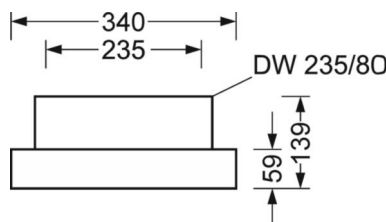

LICHTTECHNIEK

Uitvoering	LED, Kleurweergave/Lichtkleur CRI ≥ 80 / 4000K
Kleurtolerantie (MacAdam)	3SDCM
Nominale lichtstroom	29178lm
LED Levensduur	50000h L80/B10 (Tq 45°C)
Lichtopbrengst	149lm/W
Stralingshoek	80° (C0) / 80° (C90)
UGR dw./l.	19.1 / 19.4

MECHANIEK

Kleur behuizing	verkeerswit RAL 9016
Maten (LxBxH/DxH)	1338mm x 340mm x 59mm
Gewicht (netto)	11.4kg
Kabelinvoer KE (X/Y)	586mm/0mm
Montagewijze	Individuele pendelmontage, Enkele installatie aan het plafond, Montage draagrails

DEEP-LINK

<https://www.regiolux.de/nl/article/37440326630>

Referentie	LED 29200lm 840
ηLB	100 %
Φ ↓/↑	100 % / 0 %
UGR dw./l.	19.1 / 19.4

Maten

L	1338 mm	Lengte
B	340 mm	Breedte
H	59 mm	Hoogte
A1	1305 mm	Montageafstand bij enkelvoudige montage
A4	235 mm	Montageafstand (breedte)
X	586 mm	Afstand kabelinvoering naar armatuur midden op de X-as (lengte)
Y	0 mm	Afstand kabelinvoering naar armatuur midden op de Y-as (dwars)