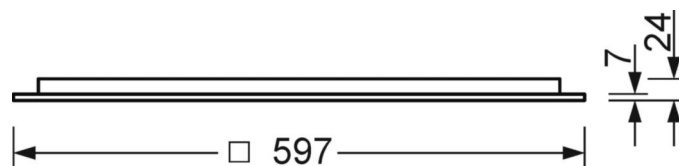

MECHANIEK

Kleur behuizing	verkeerswit RAL 9016
Maten (LxBxH/DxH)	597mm x 597mm x 24mm
Diepte	17mm
Plafondsysteem	Plafond met zichtbare T-profielen [s-TS] (600x600mm), uitsparing in plafond [AD]
Plafonduitsnede (LxB/D)	575mm x 575mm
Inbouwdiepte	100mm [AD]; 100mm [s-TS] min
Gewicht (netto)	4.2kg
Kabelinvoer KE (X/Y)	0mm/0mm
Montagewijze	Individuele plafondbouwmontage, Inlegmontage, Enkele installatie aan het plafond

DEEP-LINK

<https://www.regiolux.de/nl/article/60626036670>

Referentie	LED 3800lm 830
ηLB	100 %
Φ ↓/↑	100 % / 0 %
UGR dw./l.	12.9 / 12.8

Maten

L	597 mm	Lengte
B	597 mm	Breedte
H	24 mm	Hoogte
T	17 mm	Diepte
DA(L)	575 mm	Profielmaat lengte
DA(B)	575 mm	Profielmaat breedte
Et(min)	100 mm	Plafondafstand minimaal - Minimummaat (zichtbare T-profielen)
Et(AD)	100 mm	Plafondafstand minimaal (gezaagde plafondopeningen)
MLTS1	600 mm	Modulemaat lengte (zichtbare T-profiel)
MLTS_1/2	600	Modulemaat lengte (zichtbare T-profiel) 1/2
MBTS1	600 mm	Modulemaat breedte (zichtbare T-profielen)
MBTS_1/2	600	Modulemaat breedte (zichtbare T-profiel) 1/2
X	0 mm	Afstand kabelinvoering naar armatuurmidden op de X-as (lengte)
Y	0 mm	Afstand kabelinvoering naar armatuurmidden op de Y-as (dwars)
