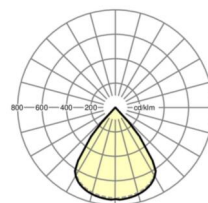

LICHTTECHNIEK

Uitvoering	LED, Kleurweergave/Lichtkleur CRI ≥ 80 / 3000K
Kleurtolerantie (MacAdam)	3SDCM
Fotobiologische veiligheid (Armatuur)	RG1
Nominale lichtstroom	3834lm
LED Levensduur	50000h L80/B10 (Tq 25°C)
Lichtopbrengst	133lm/W
UGR dw./l.	12.9 / 12.8

MECHANIEK

Kleur behuizing	verkeerswit RAL 9016
Maten (LxBxH/DxH)	597mm x 597mm x 24mm
Diepte	17mm
Plafondsysteem	Plafond met zichtbare T-profielen [s-TS] (600x600mm), uitsparing in plafond [AD]
Plafonduitsnede (LxB/D)	575mm x 575mm
Inbouwdiepte	100mm [AD]; 100mm [s-TS] min
Gewicht (netto)	4.2kg
Kabelinvoer KE (X/Y)	0mm/0mm
Montagewijze	Individuele plafondbouwmontage, Inlegmontage, Enkele installatie aan het plafond

DEEP-LINK

<https://www.regiolux.de/nl/article/60626036670>

Referentie	LED 3800lm 830
ηLB	100 %
Φ ↓/↑	100 % / 0 %
UGR dw./l.	12.9 / 12.8

Maten

L	597 mm	Lengte
B	597 mm	Breedte
H	24 mm	Hoogte
T	17 mm	Diepte
DA(L)	575 mm	Profielmaat lengte
DA(B)	575 mm	Profielmaat breedte
Et(min)	100 mm	Plafondafstand minimaal - Minimummaat (zichtbare T-profielen)
Et(AD)	100 mm	Plafondafstand minimaal (gezaagde plafondopeningen)
MLTS1	600 mm	Modulemaat lengte (zichtbare T-profiel)
MLTS_1/2	600	Modulemaat lengte (zichtbare T-profiel) 1/2
MBTS1	600 mm	Modulemaat breedte (zichtbare T-profielen)
MBTS_1/2	600	Modulemaat breedte (zichtbare T-profiel) 1/2
X	0 mm	Afstand kabelinvoering naar armatuurmidden op de X-as (lengte)
Y	0 mm	Afstand kabelinvoering naar armatuurmidden op de Y-as (dwars)
