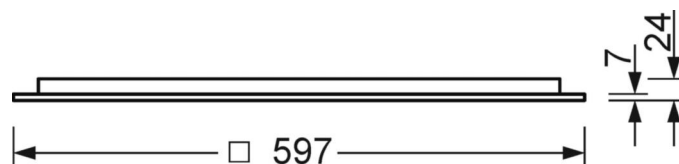

MECHANIEK

Kleur behuizing	verkeerswit RAL 9016
Maten (LxBxH/DxH)	597mm x 597mm x 24mm
Diepte	17mm
Plafondsysteem	Plafond met zichtbare T-profielen [s-TS] (600x600mm), uitsparing in plafond [AD]
Plafonduitsnede (LxB/D)	575mm x 575mm
Inbouwdiepte	100mm [AD]; 100mm [s-TS] min
Gewicht (netto)	4.2kg
Kabelinvoer KE (X/Y)	0mm/0mm
Montagewijze	Individuele plafondbouwmontage, Inlegmontage, Enkele installatie aan het plafond

DEEP-LINK

<https://www.regiolux.de/nl/article/60626034170>

Referentie	LED 3800lm 830
ηLB	100 %
Φ ↓/↑	100 % / 0 %
UGR dw./l.	12.9 / 12.8

Maten

L	597 mm	Lengte
B	597 mm	Breedte
H	24 mm	Hoogte
T	17 mm	Diepte
DA(L)	575 mm	Profielmaat lengte
DA(B)	575 mm	Profielmaat breedte
Et(min)	100 mm	Plafondafstand minimaal - Minimummaat (zichtbare T-profielen)
Et(AD)	100 mm	Plafondafstand minimaal (gezaagde plafondopeningen)
MLTS1	600 mm	Modulemaat lengte (zichtbare T-profiel)
MLTS_1/2	600	Modulemaat lengte (zichtbare T-profiel) 1/2
MBTS1	600 mm	Modulemaat breedte (zichtbare T-profielen)
MBTS_1/2	600	Modulemaat breedte (zichtbare T-profiel) 1/2
X	0 mm	Afstand kabelinvoering naar armatuurmidden op de X-as (lengte)
Y	0 mm	Afstand kabelinvoering naar armatuurmidden op de Y-as (dwars)
