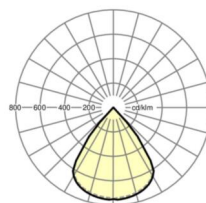

LICHTTECHNIEK

Uitvoering	LED, Kleurweergave/Lichtkleur CRI ≥ 80 / 3000K
Kleurtolerantie (MacAdam)	3SDCM
Fotobiologische veiligheid (Armatuur)	RG1
Nominale lichtstroom	3834lm
LED Levensduur	50000h L80/B10 (Tq 25°C)
Lichtopbrengst	133lm/W
UGR dw./l.	12.9 / 12.8

MECHANIEK

Kleur behuizing	verkeerswit RAL 9016
Maten (LxBxH/DxH)	597mm x 597mm x 24mm
Diepte	17mm
Plafondsysteem	Plafond met zichtbare T-profielen [s-TS] (600x600mm), uitsparing in plafond [AD]
Plafonduitsnede (LxB/D)	575mm x 575mm
Inbouwdiepte	100mm [AD]; 100mm [s-TS] min
Gewicht (netto)	4.2kg
Kabelinvoer KE (X/Y)	0mm/0mm
Montagewijze	Individuele plafondbouwmontage, Inlegmontage, Enkele installatie aan het plafond

DEEP-LINK

<https://www.regiolux.de/nl/article/60626034170>

Referentie	LED 3800lm 830
ηLB	100 %
Φ ↓/↑	100 % / 0 %
UGR dw./l.	12.9 / 12.8

Maten

L	597 mm	Lengte
B	597 mm	Breedte
H	24 mm	Hoogte
T	17 mm	Diepte
DA(L)	575 mm	Profielmaat lengte
DA(B)	575 mm	Profielmaat breedte
Et(min)	100 mm	Plafondafstand minimaal - Minimummaat (zichtbare T-profielen)
Et(AD)	100 mm	Plafondafstand minimaal (gezaagde plafondopeningen)
MLTS1	600 mm	Modulemaat lengte (zichtbare T-profiel)
MLTS_1/2	600	Modulemaat lengte (zichtbare T-profiel) 1/2
MBTS1	600 mm	Modulemaat breedte (zichtbare T-profielen)
MBTS_1/2	600	Modulemaat breedte (zichtbare T-profiel) 1/2
X	0 mm	Afstand kabelinvoering naar armatuurmidden op de X-as (lengte)
Y	0 mm	Afstand kabelinvoering naar armatuurmidden op de Y-as (dwars)
