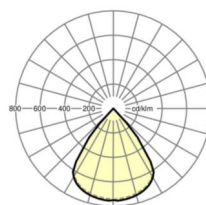

LICHTTECHNIEK

Uitvoering	LED, Kleurweergave/Lichtkleur CRI ≥ 80 / 2700K-6500K continu regelbaar
Kleurtolerantie (MacAdam)	3SDCM
Fotobiologische veiligheid (Armatuur)	RG1
Nominale lichtstroom	3996lm
LED Levensduur	50000h L80/B10 (Tq 25°C)
Lichtopbrengst	124lm/W
UGR dw./l.	13.0 / 13.0

MECHANIEK

Kleur behuizing	verkeerswit RAL 9016
Maten (LxBxH/DxH)	597mm x 597mm x 24mm
Diepte	17mm
Plafondsysteem	Plafond met zichtbare T-profielen [s-TS] (600x600mm), uitsparing in plafond [AD]
Plafonduitsnede (LxB/D)	575mm x 575mm
Inbouwdiepte	100mm [AD]; 100mm [s-TS] min
Gewicht (netto)	4.2kg
Kabelinvoer KE (X/Y)	0mm/0mm
Montagewijze	Individuele plafondbouwmontage, Inlegmontage, Enkele installatie aan het plafond

DEEP-LINK

<https://www.regiolux.de/nl/article/60626027670>

Referentie	LED 4000lm 827-865
ηLB	100 %
Φ ↓/↑	100 % / 0 %
UGR dw./l.	13.0 / 13.0

Maten

L	597 mm	Lengte
B	597 mm	Breedte
H	24 mm	Hoogte
T	17 mm	Diepte
DA(L)	575 mm	Profielmaat lengte
DA(B)	575 mm	Profielmaat breedte
Et(min)	100 mm	Plafondafstand minimaal - Minimummaat (zichtbare T-profielen)
Et(AD)	100 mm	Plafondafstand minimaal (gezaagde plafondopeningen)
X	0 mm	Afstand kabelinvoering naar armatuurmiddelen op de X-as (lengte)
Y	0 mm	Afstand kabelinvoering naar armatuurmiddelen op de Y-as (dwars)
