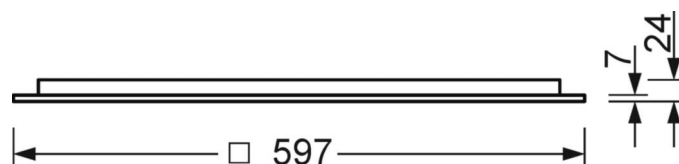

MECHANIEK

Kleur behuizing	verkeerswit RAL 9016
Maten (LxBxH/DxH)	597mm x 597mm x 24mm
Diepte	17mm
Plafondsysteem	Plafond met zichtbare T-profielen [s-TS] (600x600mm), uitsparing in plafond [AD]
Plafonduitsnede (LxB/D)	575mm x 575mm
Inbouwdiepte	100mm [AD]; 100mm [s-TS] min
Gewicht (netto)	4.2kg
Kabelinvoer KE (X/Y)	0mm/0mm
Montagewijze	Individuele plafondbouwmontage, Inlegmontage, Enkele installatie aan het plafond

DEEP-LINK

<https://www.regiolux.de/nl/article/60626027670>

Referentie	LED 4000lm 827-865
ηLB	100 %
Φ ↓/↑	100 % / 0 %
UGR dw./l.	13.0 / 13.0

Maten

L	597 mm	Lengte
B	597 mm	Breedte
H	24 mm	Hoogte
T	17 mm	Diepte
DA(L)	575 mm	Profielmaat lengte
DA(B)	575 mm	Profielmaat breedte
Et(min)	100 mm	Plafondafstand minimaal - Minimummaat (zichtbare T-profielen)
Et(AD)	100 mm	Plafondafstand minimaal (gezaagde plafondopeningen)
X	0 mm	Afstand kabelinvoering naar armatuurmiddelen op de X-as (lengte)
Y	0 mm	Afstand kabelinvoering naar armatuurmiddelen op de Y-as (dwars)
