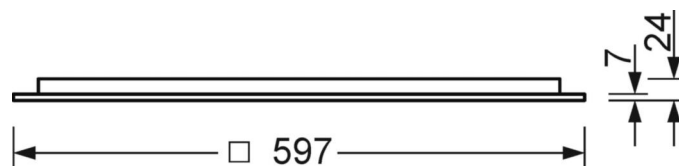

## MECHANIEK

Kleur behuizing	verkeerswit RAL 9016
Maten (LxBxH/DxH)	597mm x 597mm x 24mm
Diepte	17mm
Plafondsysteem	Plafond met zichtbare T-profielen [s-TS] (600x600mm), uitsparing in plafond [AD]
Plafonduitsnede (LxB/D)	575mm x 575mm
Inbouwdiepte	100mm [AD]; 100mm [s-TS] min
Gewicht (netto)	4.2kg
Kabelinvoer KE (X/Y)	0mm/0mm
Montagewijze	Individuele plafondbouwmontage, Inlegmontage, Enkele installatie aan het plafond

## DEEP-LINK

<https://www.regiolux.de/nl/article/60626046670>

Referentie	LED 4000lm 840
ηLB	100 %
Φ ↓/↑	100 % / 0 %
UGR dw./l.	13.1 / 13.0

**Maten**

---

<b>L</b>	597 mm	Lengte
<b>B</b>	597 mm	Breedte
<b>H</b>	24 mm	Hoogte
<b>T</b>	17 mm	Diepte
<b>DA(L)</b>	575 mm	Profielmaat lengte
<b>DA(B)</b>	575 mm	Profielmaat breedte
<b>Et(min)</b>	100 mm	Plafondafstand minimaal - Minimummaat (zichtbare T-profielen)
<b>Et(AD)</b>	100 mm	Plafondafstand minimaal (gezaagde plafondopeningen)
<b>MLTS1</b>	600 mm	Modulemaat lengte (zichtbare T-profiel)
<b>MLTS_1/2</b>	600	Modulemaat lengte (zichtbare T-profiel) 1/2
<b>MBTS1</b>	600 mm	Modulemaat breedte (zichtbare T-profielen)
<b>MBTS_1/2</b>	600	Modulemaat breedte (zichtbare T-profiel) 1/2
<b>X</b>	0 mm	Afstand kabelinvoering naar armatuurmidden op de X-as (lengte)
<b>Y</b>	0 mm	Afstand kabelinvoering naar armatuurmidden op de Y-as (dwars)