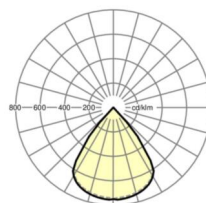

KARAKTERISTIEKEN

Bestelnummer	60626044170
EAN-nummer	4020863419753
CBS-code	94051190
Kenmerken	IP 20, Beschermingsklasse I, BAP 65°<100, F, F-dak, Indoor, CE
Schokbestendigheidsgraad IK	IK02
Omgevingstemperatuur	ta 25°C
Garantieperiode	5 jaren
Overheidssubsidieprogramma's	BEG - federale subsidie voor efficiënte gebouwen (alleen geldig voor Duitsland)

ELEKTROTECHNIEK

Voorschakelapparaat	Elektronische driver (1 stuks)
Systeemprestaties	29W
Netspanning	230V/50Hz
Aardlekschakelaar(s) (inschakelstroom)	21 stuks/B10, 34 stuks/B16, 35 stuks/C10, 57 stuks/C16
Energie-efficiëntieklasse/Lichtbron	B

LICHTTECHNIEK

Uitvoering	LED, Kleurweergave/Lichtkleur CRI ≥ 80 / 4000K
Kleurtolerantie (MacAdam)	3SDCM
Fotobiologische veiligheid (Armatuur)	RG1
Nominale lichtstroom	4016lm
LED Levensduur	50000h L80/B10 (Tq 25°C)
Lichtopbrengst	140lm/W
UGR dw./l.	13.1 / 13.0

MECHANIEK

Kleur behuizing	verkeerswit RAL 9016
Maten (LxBxH/DxH)	597mm x 597mm x 24mm
Diepte	17mm
Plafondsysteem	Plafond met zichtbare T-profielen [s-TS] (600x600mm), uitsparing in plafond [AD]
Plafonduitsnede (LxB/D)	575mm x 575mm
Inbouwdiepte	100mm [AD]; 100mm [s-TS] min
Gewicht (netto)	4.2kg
Kabelinvoer KE (X/Y)	0mm/0mm
Montagewijze	Individuele plafondbouwmontage, Inlegmontage, Enkele installatie aan het plafond

DEEP-LINK

<https://www.regiolux.de/nl/article/60626044170>