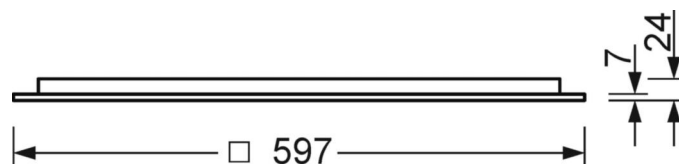

## MECHANIEK

Kleur behuizing	verkeerswit RAL 9016
Maten (LxBxH/DxH)	597mm x 597mm x 24mm
Diepte	17mm
Plafondsysteem	Plafond met zichtbare T-profielen [s-TS] (600x600mm), uitsparing in plafond [AD]
Plafonduitsnede (LxB/D)	575mm x 575mm
Inbouwdiepte	100mm [AD]; 100mm [s-TS] min
Gewicht (netto)	4.2kg
Kabelinvoer KE (X/Y)	0mm/0mm
Montagewijze	Individuele plafondbouwmontage, Inlegmontage, Enkele installatie aan het plafond

## DEEP-LINK

<https://www.regiolux.de/nl/article/60626044170>

Referentie	LED 4000lm 840
ηLB	100 %
Φ ↓/↑	100 % / 0 %
UGR dw./l.	13.1 / 13.0

**Maten**

---

<b>L</b>	597 mm	Lengte
<b>B</b>	597 mm	Breedte
<b>H</b>	24 mm	Hoogte
<b>T</b>	17 mm	Diepte
<b>DA(L)</b>	575 mm	Profielmaat lengte
<b>DA(B)</b>	575 mm	Profielmaat breedte
<b>Et(min)</b>	100 mm	Plafondafstand minimaal - Minimummaat (zichtbare T-profielen)
<b>Et(AD)</b>	100 mm	Plafondafstand minimaal (gezaagde plafondopeningen)
<b>MLTS1</b>	600 mm	Modulemaat lengte (zichtbare T-profiel)
<b>MLTS_1/2</b>	600	Modulemaat lengte (zichtbare T-profiel) 1/2
<b>MBTS1</b>	600 mm	Modulemaat breedte (zichtbare T-profielen)
<b>MBTS_1/2</b>	600	Modulemaat breedte (zichtbare T-profiel) 1/2
<b>X</b>	0 mm	Afstand kabelinvoering naar armatuurmidden op de X-as (lengte)
<b>Y</b>	0 mm	Afstand kabelinvoering naar armatuurmidden op de Y-as (dwars)