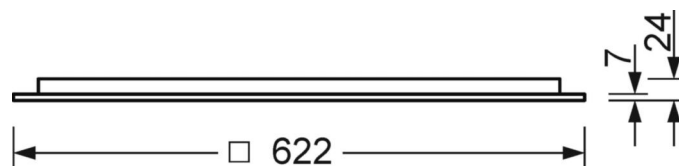

## MECHANIEK

Kleur behuizing	verkeerswit RAL 9016
Maten (LxBxH/DxH)	622mm x 622mm x 24mm
Diepte	17mm
Plafondsysteem	Plafond met zichtbare T-profielen [s-TS] (625x625mm), uitsparing in plafond [AD]
Plafonduitsnede (LxB/D)	575mm x 575mm
Inbouwdiepte	100mm [AD]; 100mm [s-TS] min
Gewicht (netto)	4.3kg
Kabelinvoer KE (X/Y)	0mm/0mm
Montagewijze	Individuele plafondbouwmontage, Inlegmontage, Enkele installatie aan het plafond

## DEEP-LINK

<https://www.regiolux.de/nl/article/60623034170>

Referentie	LED 3800lm 830
ηLB	100 %
Φ ↓/↑	100 % / 0 %
UGR dw./l.	12.9 / 12.8

**Maten**

<b>L</b>	622 mm	Lengte
<b>B</b>	622 mm	Breedte
<b>H</b>	24 mm	Hoogte
<b>T</b>	17 mm	Diepte
<b>DA(L)</b>	575 mm	Profielmaat lengte
<b>DA(B)</b>	575 mm	Profielmaat breedte
<b>Et(min)</b>	100 mm	Plafondafstand minimaal - Minimummaat (zichtbare T-profielen)
<b>Et(AD)</b>	100 mm	Plafondafstand minimaal (gezaagde plafondopeningen)
<b>MLTS1</b>	625 mm	Modulemaat lengte (zichtbare T-profiel)
<b>MLTS_1/2</b>	625	Modulemaat lengte (zichtbare T-profiel) 1/2
<b>MBTS1</b>	625 mm	Modulemaat breedte (zichtbare T-profielen)
<b>MBTS_1/2</b>	625	Modulemaat breedte (zichtbare T-profiel) 1/2
<b>X</b>	0 mm	Afstand kabelinvoering naar armatuurmidden op de X-as (lengte)
<b>Y</b>	0 mm	Afstand kabelinvoering naar armatuurmidden op de Y-as (dwars)