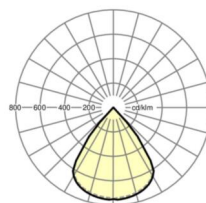

KARAKTERISTIEKEN

Bestelnummer	60623034170
EAN-nummer	4020863419692
CBS-code	94051190
Kenmerken	IP 20, Beschermingsklasse I, BAP 65°<100, F, F-dak, Indoor, CE
Schokbestendigheidsgraad IK	IK02
Omgevingstemperatuur	ta 25°C
Garantieperiode	5 jaren
Overheidssubsidieprogramma's	BEG - federale subsidie voor efficiënte gebouwen (alleen geldig voor Duitsland)

ELEKTROTECHNIEK

Voorschakelapparaat	Elektronische driver (1 stuks)
Systeemprestaties	29W
Netspanning	230V/50Hz
Aardlekschakelaar(s) (inschakelstroom)	21 stuks/B10, 34 stuks/B16, 35 stuks/C10, 57 stuks/C16
Energie-efficiëntieklasse/Lichtbron	C

LICHTTECHNIEK

Uitvoering	LED, Kleurweergave/Lichtkleur CRI ≥ 80 / 3000K
Kleurtolerantie (MacAdam)	3SDCM
Fotobiologische veiligheid (Armatuur)	RG1
Nominale lichtstroom	3834lm
LED Levensduur	50000h L80/B10 (Tq 25°C)
Lichtopbrengst	133lm/W
UGR dw./l.	12.9 / 12.8

MECHANIEK

Kleur behuizing	verkeerswit RAL 9016
Maten (LxBxH/DxH)	622mm x 622mm x 24mm
Diepte	17mm
Plafondsysteem	Plafond met zichtbare T-profielen [s-TS] (625x625mm), uitsparing in plafond [AD]
Plafonduitsnede (LxB/D)	575mm x 575mm
Inbouwdiepte	100mm [AD]; 100mm [s-TS] min
Gewicht (netto)	4.3kg
Kabelinvoer KE (X/Y)	0mm/0mm
Montagewijze	Individuele plafondbouwmontage, Inlegmontage, Enkele installatie aan het plafond

DEEP-LINK

<https://www.regiolux.de/nl/article/60623034170>