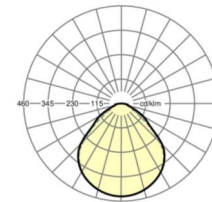

KARAKTERISTIEKEN

Bestelnummer	60174034150
EAN-nummer	4020863448562
CBS-code	94051190
Kenmerken	IP 40/20, Beschermingsklasse II, BAP 65° < 3000, F, Indoor, CE
Schokbestendigheidsgraad IK	IK02 (-10°C bis 35°C)
Omgevingstemperatuur	ta -10°C naar 35°C
Garantieperiode	5 jaren
Overheidssubsidieprogramma's	BEG - federale subsidie voor efficiënte gebouwen (alleen geldig voor Duitsland)

ELEKTROTECHNIEK

Voorschakelapparaat	Elektronische multilumen-driver, 4-stappen (1 stuks)
Systeemprestaties	40W-27W
Netspanning	230V/50Hz
Aardleeschakelaar(s) (inschakelstroom)	17 stuks/B10, 27 stuks/B16, 28 stuks/C10, 45 stuks/C16
Energie-efficiëntieklasse/Lichtbron	C

LICHTTECHNIEK

Uitvoering	LED, Kleurweergave/Lichtkleur CRI ≥ 80 / 4000K
Kleurtolerantie (MacAdam)	3SDCM
Nominale lichtstroom/schakelstappen (EDM)	4800lm/40W, 4400lm/36W, 4200lm/35W, 3900lm/31W (Standaardinstelling 3900lm)
LED Levensduur	50000h L80/B10 (Tq 35°C/niet bedekken met isolatiwol)
Lichtopbrengst	125lm/W-119lm/W
UGR dw./l.	18.8 / 18.8 (31W)

DEEP-LINK

<https://www.regiolux.de/nl/article/60174034150>