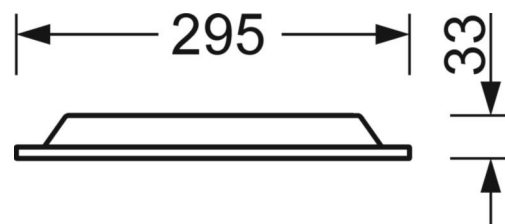

**LICHTTECHNIEK**

Uitvoering	LED, Kleurweergave/Lichtkleur CRI ≥ 80 / 4000K
Kleurtolerantie (MacAdam)	3SDCM
Nominale lichtstroom/schakelstappen (EDM)	4800lm/40W, 4400lm/36W, 4200lm/35W, 3900lm/31W (Standaardinstelling 3900lm)
LED Levensduur	50000h L80/B10 (Tq 35°C/niet bedekken met isolatiwol)
Lichtopbrengst	125lm/W-119lm/W
UGR dw./l.	18.8 / 18.8 (31W)

**DEEP-LINK**
<https://www.regiolux.de/nl/article/60174034150>

Referentie	LED 3900lm/31W 840
η <sub>LB</sub>	100 %
Φ ↓/↑	100 % / 0 %
UGR dw./l.	18.8 / 18.8
BAP	65° < 3000cd/m <sup>2</sup>

**MECHANIEK**

<b>Kleur behuizing</b>	verkeerswit RAL 9016
<b>Maten (LxBxH/DxH)</b>	1195mm x 295mm x 33mm
<b>Diepte</b>	33mm
<b>Plafondsysteem</b>	plafond met zichtbare T-profielen [s-TS] (300x1200mm)
<b>Inbouwdiepte</b>	145mm [s-TS]; 115mm [s-TS] min
<b>Gewicht (netto)</b>	2.11kg
<b>Montagewijze</b>	Inlegmontage, Enkele installatie aan het plafond, Individuele pendelmontage