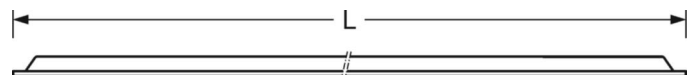

Referentie	LED 3900lm/31W 840
η_{LB}	100 %
Φ ↓/↑	100 % / 0 %
UGR dw./l.	18.8 / 18.8
BAP	65° < 3000cd/m²