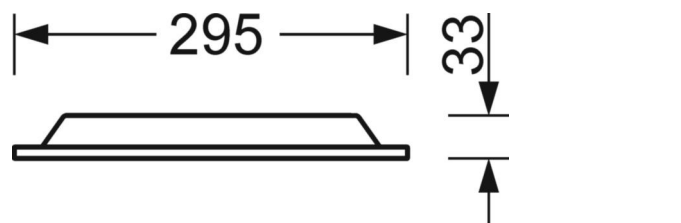

**LICHTTECHNIEK**

Uitvoering	LED, Kleurweergave/Lichtkleur CRI ≥ 80 / 4000K
Kleurtolerantie (MacAdam)	3SDCM
Nominale lichtstroom	4777lm
LED Levensduur	50000h L80/B10 (Tq 35°C/niet bedekken met isolatiewol)
Lichtopbrengst	119lm/W
UGR dw./l.	19.6 / 19.5

**MECHANIEK**

Kleur behuizing	verkeerswit RAL 9016
Maten (LxBxH/DxH)	1195mm x 295mm x 33mm
Diepte	33mm
Plafondsysteem	plafond met zichtbare T-profielen [s-TS] (300x1200mm)
Inbouwdiepte	145mm [s-TS]; 115mm [s-TS] min
Gewicht (netto)	2.23kg
Montagewijze	Inlegmontage, Enkele installatie aan het plafond, Individuele pendelmontage

**DEEP-LINK**
<https://www.regiolux.de/nl/article/60174036650>

Referentie	LED 4800lm 840
ηLB	100 %
Φ ↓/↑	100 % / 0 %
UGR dw./l.	19.6 / 19.5
BAP	65° < 3000cd/m <sup>2</sup>

**Maten**

---

<b>L</b>	1195 mm	Lengte
<b>B</b>	295 mm	Breedte
<b>H</b>	33 mm	Hoogte
<b>T</b>	33 mm	Diepte
<b>Et(min)</b>	115 mm	Plafondafstand minimaal - Minimummaat (zichtbare T-profielen)
<b>Et(TS)</b>	145 mm	Plafondafstand minimaal - aanbevolen (zichtbare T-profielen)
<b>MLTS1</b>	1200 mm	Modulemaat lengte (zichtbare T-profiel)
<b>MLTS_1/2</b>	1200	Modulemaat lengte (zichtbare T-profiel) 1/2
<b>MBTS1</b>	300 mm	Modulemaat breedte (zichtbare T-profielen)
<b>MBTS_1/2</b>	300	Modulemaat breedte (zichtbare T-profiel) 1/2
<b>KL</b>	144 mm	Lengte lichtkop of bedrijfsapparatuurkasten
<b>KB</b>	42 mm	Breedte lichtkop of bedrijfsapparatuurkasten
<b>KH</b>	29 mm	Hoogte lichtkop of bedrijfsapparatuurkasten