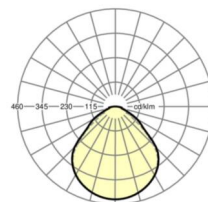

KARAKTERISTIEKEN

Bestelnummer	60174036650
EAN-nummer	4020863448579
CBS-code	94051190
Kenmerken	IP 40/20, Beschermingsklasse II, BAP 65°<3000, F, Indoor, CE
Schokbestendigheidsgraad IK	IK02 (-10°C bis 35°C)
Omgevingstemperatuur	ta -10°C naar 35°C
Bijzondere eigenschappen	Ready for IoT
Garantieperiode	5 jaren

ELEKTROTECHNIEK

Voorschakelapparaat	Elektronische driver DALI2 (1 stuks)
Systeemprestaties	40W
Netspanning	230V/50Hz
Aardlekschakelaar(s) (inschakelstroom)	20 stuks/B10, 32 stuks/B16, 33 stuks/C10, 53 stuks/C16
Energie-efficiëntieklasse/Lichtbron	C

LICHTTECHNIEK

Uitvoering	LED, Kleurweergave/Lichtkleur CRI ≥ 80 / 4000K
Kleurtolerantie (MacAdam)	3SDCM
Nominale lichtstroom	4777lm
LED Levensduur	50000h L80/B10 (Tq 35°C/niet bedekken met isolatiewol)
Lichtopbrengst	119lm/W
UGR dw./l.	19.6 / 19.5

MECHANIEK

Kleur behuizing	verkeerswit RAL 9016
Maten (LxBxH/DxH)	1195mm x 295mm x 33mm
Diepte	33mm
Plafondsysteem	plafond met zichtbare T-profielen [s-TS] (300x1200mm)
Inbouwdiepte	145mm [s-TS]; 115mm [s-TS] min
Gewicht (netto)	2.23kg
Montagewijze	Inlegmontage, Enkele installatie aan het plafond, Individuele pendelmontage

DEEP-LINK

<https://www.regiolux.de/nl/article/60174036650>