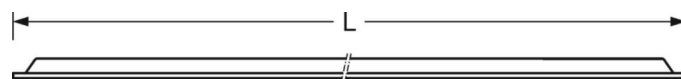

Referentie	LED 4800lm 840
ηLB	100 %
Φ ↓/↑	100 % / 0 %
UGR dw./l.	19.6 / 19.5
BAP	65° < 3000cd/m²