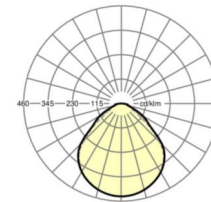

KARAKTERISTIEKEN

Bestelnummer	60184034150
EAN-nummer	4020863448555
CBS-code	94051190
Kenmerken	IP 40/20, Beschermingsklasse II, BAP 65°<3000, F, Indoor, CE
Schokbestendigheidsgraad IK	IK02 (-10°C bis 35°C)
Omgevingstemperatuur	ta -10°C naar 35°C
Garantieperiode	5 jaren
Overheidssubsidieprogramma's	BEG - federale subsidie voor efficiënte gebouwen (alleen geldig voor Duitsland)

ELEKTROTECHNIEK

Voorschakelapparaat	Elektronische multilumen-driver, 4-stappen (1 stuks)
Systeemprestaties	40W-27W
Netspanning	230V/50Hz
Aardleischakelaar(s) (inschakelstroom)	17 stuks/B10, 27 stuks/B16, 28 stuks/C10, 45 stuks/C16
Energie-efficiëntieklasse/Lichtbron	C

LICHTTECHNIEK

Uitvoering	LED, Kleurweergave/Lichtkleur CRI ≥ 80 / 4000K
Kleurtolerantie (MacAdam)	3SDCM
Nominale lichtstroom/schakelstappen (EDM)	4800lm/40W, 4400lm/36W, 4200lm/35W, 3900lm/31W (Standaardinstelling 3900lm)
LED Levensduur	50000h L80/B10 (Tq 35°C/niet bedekken met isolatiewol)
Lichtopbrengst	125lm/W-119lm/W
UGR dw./l.	18.8 / 18.8 (31W)

DEEP-LINK

<https://www.regiolux.de/nl/article/60184034150>