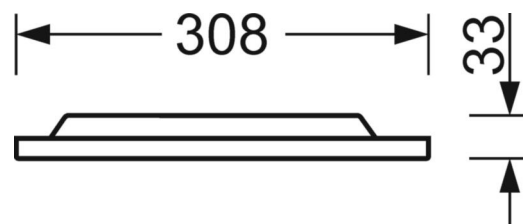

Inlegarmatuur - Diffusor micro-prismatisch - direct stralend

Geschikt voor plafonds met zichtbare T-rails; vlak aluminium frame wit gepoedercoat; plaatstalen behuizing; Kleur behuizing verkeerswit RAL 9016; LED Backlight-lichttechniek; lichtverdeling direct stralend via vergelingsvrije microprismatische PMMA-lens en individuele lenzen, ideaal voor beeldschermwerkplekken, UGR19, 65°<; 3000 cd/m²; rondom verblindingsvrij volgens actuele norm DIN-EN 12464-1; Inclusief multilumen-driver met 8 instelbare lichtvermogens; flikkering < 5%; Flexibele 40cm lange verbindingkabel via stekkersysteem naar armatuur bedrijfsklaar bedraad. Beschermingsgraad: IP20/IP40 in de ruimte. Aanbevolen accessoires voor de installatie van verlaagde plafonds LOE ES 312 60180003100, bestel afzonderlijk de doorvoerbedringsbox DV-BOX ET voor een gemakkelijke aansluiting op het voorschakelapparaat. Verdere bedieningsgegevens vindt u in de gebruiksaanwijzing.

KARAKTERISTIEKEN

Bestelnummer	60184034150
EAN-nummer	4020863448555
CBS-code	94051190
Kenmerken	IP 40/20, Beschermingsklasse II, BAP 65°<3000, F, Indoor, CE
Schokbestendigheidsgraad IK	IK02 (-10°C bis 35°C)
Omgevingstemperatuur	ta -10°C naar 35°C
Garantieperiode	5 jaren
Overheidssubsidieprogramma's	BEG - federale subsidie voor efficiënte gebouwen (alleen geldig voor Duitsland)

ELEKTROTECHNIEK

Voorschakelapparaat	Elektronische multilumen-driver, 4-stappen (1 stuks)
Systeemprestaties	40W-27W
Netspanning	230V/50Hz
Aardleischakelaar(s) (inschakelstroom)	17 stuks/B10, 27 stuks/B16, 28 stuks/C10, 45 stuks/C16
Energie-efficiëntieklasse/Lichtbron	C

LICHTTECHNIEK