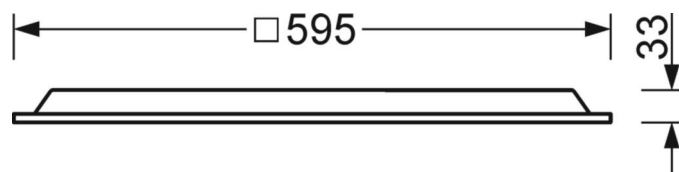

LICHTTECHNIEK

Uitvoering	LED, Kleurweergave/Lichtkleur CRI ≥ 80 / 4000K
Kleurtolerantie (MacAdam)	3SDCM
Nominale lichtstroom/schakelstappen (EDM)	5000lm/39W, 4600lm/36W, 4400lm/34W, 4000lm/30W (Standaardinstelling 4400lm)
LED Levensduur	50000h L80/B10 (Tq 35°C/niet bedekken met isolatiewol)
Lichtopbrengst	133lm/W-128lm/W
UGR dw./l.	19.0 / 19.1 (34W)

DEEP-LINK
<https://www.regiolux.de/nl/article/60144034150>

Referentie	LED 4400lm/34W 840
ηLB	100 %
Φ ↓/↑	100 % / 0 %
UGR dw./l.	19.0 / 19.1
BAP	65° < 3000cd/m ²

MECHANIEK

Kleur behuizing	verkeerswit RAL 9016
Maten (LxBxH/DxH)	595mm x 595mm x 33mm
Diepte	33mm
Plafondsysteem	Plafond met zichtbare T-profielen [s-TS] (600x600mm), uitsparing in plafond [AD]
Plafonduitsnede (LxB/D)	623mm x 623mm (bij gebruik van toebereiden-inbouwframes)
Inbouwdiepte	145mm [AD]; 145mm [s-TS]; 115mm [s-TS] min
Gewicht (netto)	2.18kg
Montagewijze	Inlegmontage, Individuele plafondinbouwmontage, Enkele installatie aan het plafond