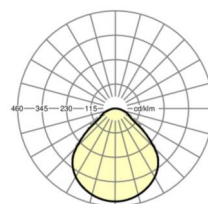

KARAKTERISTIEKEN

Bestelnummer	60144034150
EAN-nummer	4020863425112
CBS-code	94051190
Kenmerken	IP 40/20, Beschermingsklasse II, BAP 65° < 3000, F, Indoor, CE
Schokbestendigheidsgraad IK	IK02 (-10°C bis 35°C)
Omgevingstemperatuur	ta -10°C naar 35°C
Garantieperiode	5 jaren
Overheidssubsidieprogramma's	BEG - federale subsidie voor efficiënte gebouwen (alleen geldig voor Duitsland)

ELEKTROTECHNIEK

Voorschakelapparaat	Elektronische multilumen-driver, 4-stappen (1 stuks)
Systeemprestaties	39W-26W
Netspanning	230V/50Hz
Aardlekschakelaar(s) (inschakelstroom)	17 stuks/B10, 27 stuks/B16, 28 stuks/C10, 45 stuks/C16
Energie-efficiëntieklasse/Lichtbron	C

LICHTTECHNIEK

Uitvoering	LED, Kleurweergave/Lichtkleur CRI ≥ 80 / 4000K
Kleurtolerantie (MacAdam)	3SDCM
Nominale lichtstroom/schakelstappen (EDM)	5000lm/39W, 4600lm/36W, 4400lm/34W, 4000lm/30W (Standaardinstelling 4400lm)
LED Levensduur	50000h L80/B10 (Tq 35°C/niet bedekken met isolatiewol)
Lichtopbrengst	133lm/W-128lm/W
UGR dw./l.	19.0 / 19.1 (34W)

DEEP-LINK

<https://www.regiolux.de/nl/article/60144034150>