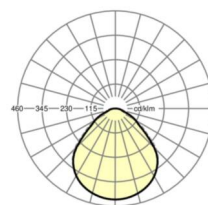

KARAKTERISTIEKEN

Bestelnummer	60113034150
EAN-nummer	4020863422272
CBS-code	94051190
Kenmerken	IP 40/20, Beschermingsklasse II, BAP 65°<3000, F, Indoor, CE
Schokbestendigheidsgraad IK	IK02 (-10°C bis 35°C)
Omgevingstemperatuur	ta -10°C naar 35°C
Garantieperiode	5 jaren
Overheidssubsidieprogramma's	BEG - federale subsidie voor efficiënte gebouwen (alleen geldig voor Duitsland)

ELEKTROTECHNIEK

Voorschakelapparaat	Elektronische multilumen-driver, 4-stappen (1 stuks)
Systeemprestaties	39W-30W
Netspanning	230V/50Hz
Energie-efficiëntieklasse/Lichtbron	C

LICHTTECHNIEK

Uitvoering	LED, Kleurweergave/Lichtkleur CRI ≥ 80 / 3000K
Kleurtolerantie (MacAdam)	3SDCM
Nominale lichtstroom/schakelstappen (EDM)	4800lm/39W, 4400lm/36W, 4200lm/34W, 3800lm/30W (Standaardinstelling 4200lm)
LED Levensduur	50000h L80/B10 (Tq 35°C/niet bedekken met isolatiewol)
Lichtopbrengst	127lm/W-122lm/W
UGR dw./l.	18.9 / 18.9 (39W)

DEEP-LINK

<https://www.regiolux.de/nl/article/60113034150>