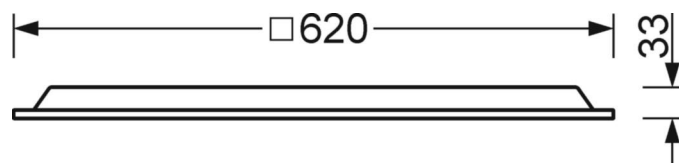

ELEKTROTECHNIEK

Voorschakelapparaat	Elektronische multilumen-driver, 4-stappen (1 stuks)
Systeemprestaties	39W-30W
Netspanning	230V/50Hz
Energie-efficiëntieklasse/Lichtbron	C

LICHTTECHNIEK

Uitvoering	LED, Kleurweergave/Lichtkleur CRI ≥ 80 / 3000K
Kleurtolerantie (MacAdam)	3SDCM
Nominale lichtstroom/schakelstappen (EDM)	4800lm/39W, 4400lm/36W, 4200lm/34W, 3800lm/30W (Standaardinstelling 4200lm)
LED Levensduur	50000h L80/B10 (Tq 35°C/niet bedekken met isolatiewol)
Lichtopbrengst	127lm/W-122lm/W
UGR dw./l.	18.9 / 18.9 (39W)

DEEP-LINK
<https://www.regiolux.de/nl/article/60113034150>

Referentie	LED 4800lm/39W 830
ηLB	100 %
Φ ↓/↑	100 % / 0 %
UGR dw./l.	18.9 / 18.9
BAP	65° < 3000cd/m ²

MECHANIEK

Kleur behuizing	verkeerswit RAL 9016
Maten (LxBxH/DxH)	620mm x 620mm x 33mm
Diepte	33mm
Plafondsysteem	Plafond met zichtbare T-profielen [s-TS] (625x625mm), uitsparing in plafond [AD]
Plafonduitsnede (LxB/D)	648mm x 648mm (bij gebruik van toebehoren-inbouwframes)
Inbouwdiepte	145mm [AD]; 145mm [s-TS]; 115mm [s-TS] min
Gewicht (netto)	2.36kg
Montagewijze	Inlegmontage, Individuele plafondinbouwmontage, Enkele installatie aan het plafond

Maten

L	620 mm	Lengte
B	620 mm	Breedte
H	33 mm	Hoogte
T	33 mm	Diepte
DA(L)	648 mm	Profielmaat lengte
DA(B)	648 mm	Profielmaat breedte
Et(min)	115 mm	Plafondafstand minimaal - Minimummaat (zichtbare T-profielen)
Et(AD)	145 mm	Plafondafstand minimaal (gezaagde plafondopeningen)
Et(TS)	145 mm	Plafondafstand minimaal - aanbevolen (zichtbare T-profielen)
MLTS1	625 mm	Modulemaat lengte (zichtbare T-profiel)
MLTS_1/2	625	Modulemaat lengte (zichtbare T-profiel) 1/2
MBTS1	625 mm	Modulemaat breedte (zichtbare T-profielen)
MBTS_1/2	625	Modulemaat breedte (zichtbare T-profiel) 1/2
KL	144 mm	Lengte lichtkop of bedrijfsapparatuurkasten
KB	42 mm	Breedte lichtkop of bedrijfsapparatuurkasten
KH	29 mm	Hoogte lichtkop of bedrijfsapparatuurkasten