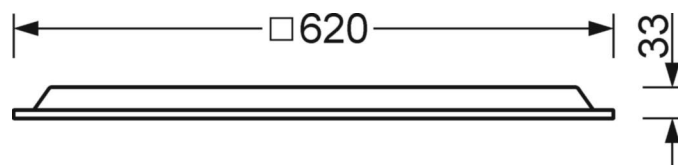

LICHTTECHNIEK

Uitvoering	LED, Kleurweergave/Lichtkleur CRI ≥ 80 / 3000K
Kleurtolerantie (MacAdam)	3SDCM
Nominale lichtstroom	4776lm
LED Levensduur	50000h L80/B10 (Tq 35°C/niet bedekken met isolatiewol)
Lichtopbrengst	122lm/W
UGR dw./l.	18.9 / 18.9

MECHANIEK

Kleur behuizing	verkeerswit RAL 9016
Maten (LxBxH/DxH)	620mm x 620mm x 33mm
Diepte	33mm
Plafondsysteem	Plafond met zichtbare T-profielen [s-TS] (625x625mm), uitsparing in plafond [AD]
Plafonduitsnede (LxB/D)	648mm x 648mm (bij gebruik van toebehoren-inbouwframes)
Inbouwdiepte	145mm [AD]; 145mm [s-TS]; 115mm [s-TS] min
Gewicht (netto)	2.43kg
Montagewijze	Inlegmontage, Individuele plafondinbouwmontage, Enkele installatie aan het plafond

DEEP-LINK
<https://www.regiolux.de/nl/article/60113036650>

Referentie	LED 4800lm 830
ηLB	100 %
Φ ↓/↑	100 % / 0 %
UGR dw./l.	18.9 / 18.9
BAP	65° < 3000cd/m ²

Maten

L	620 mm	Lengte
B	620 mm	Breedte
H	33 mm	Hoogte
T	33 mm	Diepte
DA(L)	648 mm	Profielmaat lengte
DA(B)	648 mm	Profielmaat breedte
Et(min)	115 mm	Plafondafstand minimaal - Minimummaat (zichtbare T-profielen)
Et(AD)	145 mm	Plafondafstand minimaal (gezaagde plafondopeningen)
Et(TS)	145 mm	Plafondafstand minimaal - aanbevolen (zichtbare T-profielen)
MLTS1	625 mm	Modulemaat lengte (zichtbare T-profiel)
MLTS_1/2	625	Modulemaat lengte (zichtbare T-profiel) 1/2
MBTS1	625 mm	Modulemaat breedte (zichtbare T-profielen)
MBTS_1/2	625	Modulemaat breedte (zichtbare T-profiel) 1/2
KL	144 mm	Lengte lichtkop of bedrijfsapparatuurkasten
KB	42 mm	Breedte lichtkop of bedrijfsapparatuurkasten
KH	29 mm	Hoogte lichtkop of bedrijfsapparatuurkasten