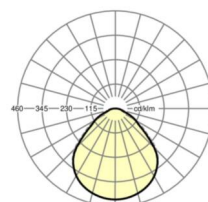

ELEKTROTECHNIEK

Voorschakelapparaat	Elektronische driver DALI2 (1 stuks)
Systeemprestaties	39W
Netspanning	230V/50Hz
Aardlekschakelaar(s) (inschakelstroom)	20 stuks/B10, 32 stuks/B16, 33 stuks/C10, 53 stuks/C16
Energie-efficiëntieklasse/Lichtbron	C

LICHTTECHNIEK

Uitvoering	LED, Kleurweergave/Lichtkleur CRI ≥ 80 / 3000K
Kleurtolerantie (MacAdam)	3SDCM
Nominale lichtstroom	4776lm
LED Levensduur	50000h L80/B10 (Tq 35°C/niet bedekken met isolatiewol)
Lichtopbrengst	122lm/W
UGR dw./l.	18.9 / 18.9

MECHANIEK

Kleur behuizing	verkeerswit RAL 9016
Maten (LxBxH/DxH)	620mm x 620mm x 33mm
Diepte	33mm
Plafondsysteem	Plafond met zichtbare T-profielen [s-TS] (625x625mm), uitsparing in plafond [AD]
Plafonduitsnede (LxB/D)	648mm x 648mm (bij gebruik van toebehoren-inbouwframes)
Inbouwdiepte	145mm [AD]; 145mm [s-TS]; 115mm [s-TS] min
Gewicht (netto)	2.43kg
Montagewijze	Inlegmontage, Individuele plafondinbouwmontage, Enkele installatie aan het plafond

DEEP-LINK

<https://www.regiolux.de/nl/article/60113036650>