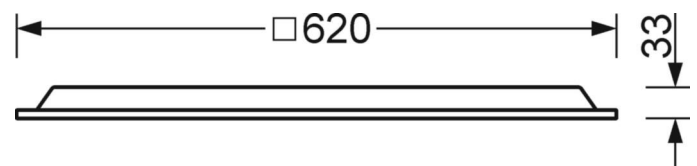

LICHTTECHNIEK

Uitvoering	LED, Kleurweergave/Lichtkleur CRI ≥ 80 / 4000K
Kleurtolerantie (MacAdam)	3SDCM
Nominale lichtstroom/schakelstappen (EDM)	5000lm/39W, 4600lm/36W, 4400lm/34W, 4000lm/30W (Standaardinstelling 4400lm)
LED Levensduur	50000h L80/B10 (Tq 35°C/niet bedekken met isolatiewol)
Lichtopbrengst	134lm/W-128lm/W
UGR dw./l.	19.0 / 19.1 (39W)

DEEP-LINK
<https://www.regiolux.de/nl/article/60114034150>

Referentie	LED 5000lm/39W 840
ηLB	100 %
Φ ↓/↑	100 % / 0 %
UGR dw./l.	19.0 / 19.1
BAP	65° < 3000cd/m ²

MECHANIEK

Kleur behuizing	verkeerswit RAL 9016
Maten (LxBxH/DxH)	620mm x 620mm x 33mm
Diepte	33mm
Plafondsysteem	Plafond met zichtbare T-profielen [s-TS] (625x625mm), uitsparing in plafond [AD]
Plafonduitsnede (LxB/D)	648mm x 648mm (bij gebruik van toebehoren-inbouwframes)
Inbouwdiepte	145mm [AD]; 145mm [s-TS]; 115mm [s-TS] min
Gewicht (netto)	2.36kg
Montagewijze	Inlegmontage, Individuele plafondinbouwmontage, Enkele installatie aan het plafond