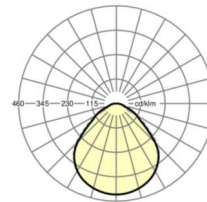

KARAKTERISTIEKEN

Bestelnummer	60114034150
EAN-nummer	4020863422296
CBS-code	94051190
Kenmerken	IP 40/20, Beschermingsklasse II, BAP 65°<3000, F, Indoor, CE
Schokbestendigheidsgraad IK	IK02 (-10°C bis 35°C)
Omgevingstemperatuur	ta -10°C naar 35°C
Garantieperiode	5 jaren
Overheidssubsidieprogramma's	BEG - federale subsidie voor efficiënte gebouwen (alleen geldig voor Duitsland)

ELEKTROTECHNIEK

Voorschakelapparaat	Elektronische multilumen-driver, 4-stappen (1 stuks)
Systeemprestaties	39W-30W
Netspanning	230V/50Hz
Aardleeschakelaar(s) (inschakelstroom)	17 stuks/B10, 27 stuks/B16, 28 stuks/C10, 45 stuks/C16
Energie-efficiëntieklasse/Lichtbron	C

LICHTTECHNIEK

Uitvoering	LED, Kleurweergave/Lichtkleur CRI ≥ 80 / 4000K
Kleurtolerantie (MacAdam)	3SDCM
Nominale lichtstroom/schakelstappen (EDM)	5000lm/39W, 4600lm/36W, 4400lm/34W, 4000lm/30W (Standaardinstelling 4400lm)
LED Levensduur	50000h L80/B10 (Tq 35°C/niet bedekken met isolatiewol)
Lichtopbrengst	134lm/W-128lm/W
UGR dw./l.	19.0 / 19.1 (39W)

DEEP-LINK

<https://www.regiolux.de/nl/article/60114034150>