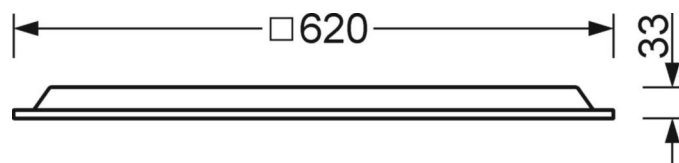

ELEKTROTECHNIEK

Voorschakelapparaat	Elektronische multilumen-driver noodlicht 3h, 4-stappen (1 stuks)
Systeemprestaties	39W-30W
Netspanning	230V/50Hz
Energie-efficiëntieklasse/Lichtbron	C

LICHTTECHNIEK

Uitvoering	LED, Kleurweergave/Lichtkleur CRI ≥ 80 / 4000K
Kleurtolerantie (MacAdam)	3SDCM
Nominale lichtstroom/schakelstappen (EDM)	5000lm/39W, 4600lm/36W, 4400lm/34W, 4000lm/30W (Standaardinstelling 4400lm)
Nominale lichtstroom-Noodbedrijf	442lm
LED Levensduur	50000h L80/B10 (Tq 25°C/niet bedekken met isolatiewol)
Lichtopbrengst	134lm/W-128lm/W
UGR dw./l.	19.0 / 19.1 (39W)

DEEP-LINK

<https://www.regiolux.de/nl/article/60114037150>

Referentie	LED 5000lm/39W 840
ηLB	100 %
Φ ↓/↑	100 % / 0 %
UGR dw./l.	19.0 / 19.1
BAP	65° < 3000cd/m ²

MECHANIEK

Kleur behuizing	verkeerswit RAL 9016
Maten (LxBxH/DxH)	620mm x 620mm x 33mm
Diepte	33mm
Plafondsysteem	Plafond met zichtbare T-profielen [s-TS] (625x625mm), uitsparing in plafond [AD]
Plafonduitsnede (LxB/D)	648mm x 648mm (bij gebruik van toebehoren-inbouwframes)
Inbouwdiepte	145mm [AD]; 145mm [s-TS]; 115mm [s-TS] min
Gewicht (netto)	3.76kg
Montagewijze	Inlegmontage, Individuele plafondinbouwmontage

Maten

L	620 mm	Lengte
B	620 mm	Breedte
H	33 mm	Hoogte
T	33 mm	Diepte
DA(L)	648 mm	Profielmaat lengte
DA(B)	648 mm	Profielmaat breedte
Et(min)	115 mm	Plafondafstand minimaal - Minimummaat (zichtbare T-profielen)
Et(AD)	145 mm	Plafondafstand minimaal (gezaagde plafondopeningen)
Et(TS)	145 mm	Plafondafstand minimaal - aanbevolen (zichtbare T-profielen)
MLTS1	625 mm	Modulemaat lengte (zichtbare T-profiel)
MLTS_1/2	625	Modulemaat lengte (zichtbare T-profiel) 1/2
MBTS1	625 mm	Modulemaat breedte (zichtbare T-profielen)
MBTS_1/2	625	Modulemaat breedte (zichtbare T-profiel) 1/2
KL	300 mm	Lengte lichtkop of bedrijfsapparatuurkasten
KB	160 mm	Breedte lichtkop of bedrijfsapparatuurkasten
KH	55 mm	Hoogte lichtkop of bedrijfsapparatuurkasten