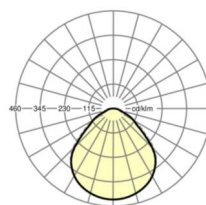

KARAKTERISTIEKEN

Bestelnummer	60114037150
EAN-nummer	4020863423859
CBS-code	94051190
Kenmerken	IP 40/20, Beschermingsklasse I, BAP 65°<3000, F, Indoor, CE
Schokbestendigheidsgraad IK	IK02
Omgevingstemperatuur	ta 25°C
Garantieperiode	5 jaren
Overheidssubsidieprogramma's	BEG - federale subsidie voor efficiënte gebouwen (alleen geldig voor Duitsland)

ELEKTROTECHNIEK

Voorschakelapparaat	Elektronische multilumen-driver noodlicht 3h, 4-stappen (1 stuks)
Systeemprestaties	39W-30W
Netspanning	230V/50Hz
Energie-efficiëntieklasse/Lichtbron	C

LICHTTECHNIEK

Uitvoering	LED, Kleurweergave/Lichtkleur CRI ≥ 80 / 4000K
Kleurtolerantie (MacAdam)	3SDCM
Nominale lichtstroom/schakelstappen (EDM)	5000lm/39W, 4600lm/36W, 4400lm/34W, 4000lm/30W (Standaardinstelling 4400lm)
Nominale lichtstroom-Noodbedrijf	442lm
LED Levensduur	50000h L80/B10 (Tq 25°C/niet bedekken met isolatiewol)
Lichtopbrengst	134lm/W-128lm/W
UGR dw./l.	19.0 / 19.1 (39W)

DEEP-LINK

<https://www.regiolux.de/nl/article/60114037150>