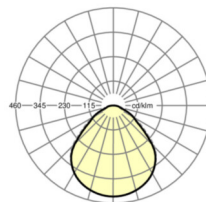

KARAKTERISTIEKEN

Bestelnummer	60114037200
EAN-nummer	4020863468485
CBS-code	94051190
Kenmerken	IP 40/20, Beschermingsklasse I, BAP 65°<3000, F, Indoor, CE
Schokbestendigheidsgraad IK	IK02 (-10°C bis 25°C)
Omgevingstemperatuur	ta -10°C naar 25°C
Garantieperiode	5 jaren
Overheidssubsidieprogramma's	BEG - federale subsidie voor efficiënte gebouwen (alleen geldig voor Duitsland)

ELEKTROTECHNIEK

Voorschakelapparaat	Elektronische multilumen-driver noodlicht 3h met automatische zelftest, 4-stappen (1 stuks)
Systeemprestaties	39W-30W
Netspanning	230V/50Hz
Energie-efficiëntieklasse/Lichtbron	C

LICHTTECHNIEK

Uitvoering	LED, Kleurweergave/Lichtkleur CRI ≥ 80 / 4000K
Kleurtolerantie (MacAdam)	3SDCM
Nominale lichtstroom/schakelstappen (EDM)	5000lm/39W, 4600lm/36W, 4400lm/34W, 4000lm/30W (Standaardinstelling 4400lm)
Nominale lichtstroom-Noodbedrijf	463lm
LED Levensduur	50000h L80/B10 (Tq 25°C)
Lichtopbrengst	134lm/W-128lm/W
UGR dw./l.	18.6 / 18.7 (34W)

DEEP-LINK

<https://www.regiolux.de/nl/article/60114037200>