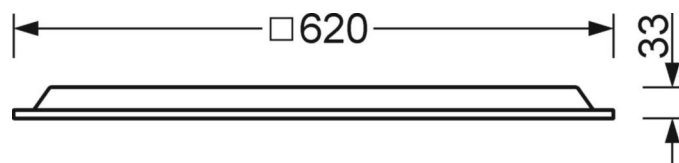

LICHTTECHNIEK

Uitvoering	LED, Kleurweergave/Lichtkleur CRI ≥ 80 / 4000K
Kleurtolerantie (MacAdam)	3SDCM
Nominale lichtstroom/schakelstappen (EDM)	5000lm/39W, 4600lm/36W, 4400lm/34W, 4000lm/30W (Standaardinstelling 4400lm)
Nominale lichtstroom-Noodbedrijf	463lm
LED Levensduur	50000h L80/B10 (Tq 25°C)
Lichtopbrengst	134lm/W-128lm/W
UGR dw./l.	18.6 / 18.7 (34W)

DEEP-LINK

<https://www.regiolux.de/nl/article/60114037200>

Referentie	LED 4400lm/34W 840
ηLB	100 %
Φ ↓/↑	100 % / 0 %
UGR dw./l.	18.6 / 18.7
BAP	65° < 3000cd/m²

MECHANIEK

Kleur behuizing	verkeerswit RAL 9016
Maten (LxBxH/DxH)	620mm x 620mm x 33mm
Diepte	33mm
Plafondsysteem	Plafond met zichtbare T-profielen [s-TS] (625x625mm), uitsparing in plafond [AD]
Plafonduitsnede (LxB/D)	648mm x 648mm (bij gebruik van toebehoren-inbouwframes)
Inbouwdiepte	145mm [AD]; 145mm [s-TS]; 115mm [s-TS] min
Gewicht (netto)	3.76kg
Montagewijze	Inlegmontage, Individuele plafondinbouwmontage

Maten

L	620 mm	Lengte
B	620 mm	Breedte
H	33 mm	Hoogte
T	33 mm	Diepte
DA(L)	648 mm	Profielmaat lengte
DA(B)	648 mm	Profielmaat breedte
Et(min)	115 mm	Plafondafstand minimaal - Minimummaat (zichtbare T-profielen)
Et(AD)	145 mm	Plafondafstand minimaal (gezaagde plafondopeningen)
Et(TS)	145 mm	Plafondafstand minimaal - aanbevolen (zichtbare T-profielen)
MLTS1	625 mm	Modulemaat lengte (zichtbare T-profiel)
MLTS_1/2	625	Modulemaat lengte (zichtbare T-profiel) 1/2
MBTS1	625 mm	Modulemaat breedte (zichtbare T-profielen)
MBTS_1/2	625	Modulemaat breedte (zichtbare T-profiel) 1/2
KL	300 mm	Lengte lichtkop of bedrijfsapparatuurkasten
KB	160 mm	Breedte lichtkop of bedrijfsapparatuurkasten
KH	55 mm	Hoogte lichtkop of bedrijfsapparatuurkasten