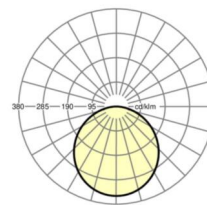

KARAKTERISTIEKEN

Bestelnummer	60113034110
EAN-nummer	4020863422265
CBS-code	94051190
Kenmerken	IP 40/20, Beschermingsklasse II, F, Indoor, CE
Schokbestendigheidsgraad IK	IK02 (-10°C bis 35°C)
Omgevingstemperatuur	ta -10°C naar 35°C
Garantieperiode	5 jaren
Overheidssubsidieprogramma's	BEG - federale subsidie voor efficiënte gebouwen (alleen geldig voor Duitsland)

ELEKTROTECHNIEK

Voorschakelapparaat	Elektronische multilumen-driver, 4-stappen (1 stuks)
Systeemprestaties	39W-30W
Netspanning	230V/50Hz
Energie-efficiëntieklasse/Lichtbron	C

LICHTTECHNIEK

Uitvoering	LED, Kleurweergave/Lichtkleur CRI ≥ 80 / 3000K
Kleurtolerantie (MacAdam)	3SDCM
Nominale lichtstroom/schakelstappen (EDM)	4800lm/39W, 4400lm/36W, 4200lm/34W, 3800lm/30W (Standaardinstelling 4200lm)
LED Levensduur	50000h L80/B10 (Tq 35°C/niet bedekken met isolatiewol)
Lichtopbrengst	128lm/W-122lm/W
UGR dw./l.	21.9 / 21.9 (39W)

DEEP-LINK

<https://www.regiolux.de/nl/article/60113034110>