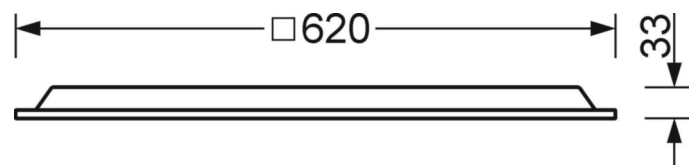

**ELEKTROTECHNIEK**

Voorschakelapparaat	Elektronische multilumen-driver, 4-stappen (1 stuks)
Systeemprestaties	39W-30W
Netspanning	230V/50Hz
Energie-efficiëntieklasse/Lichtbron	C

**LICHTTECHNIEK**

Uitvoering	LED, Kleurweergave/Lichtkleur CRI ≥ 80 / 3000K
Kleurtolerantie (MacAdam)	3SDCM
Nominale lichtstroom/schakelstappen (EDM)	4800lm/39W, 4400lm/36W, 4200lm/34W, 3800lm/30W (Standaardinstelling 4200lm)
LED Levensduur	50000h L80/B10 (Tq 35°C/niet bedekken met isolatiewol)
Lichtopbrengst	128lm/W-122lm/W
UGR dw./l.	21.9 / 21.9 (39W)

**DEEP-LINK**
<https://www.regiolux.de/nl/article/60113034110>

Referentie	LED 4800lm/39W 830
ηLB	100 %
Φ ↓/↑	100 % / 0 %
UGR dw./l.	21.9 / 21.9

**MECHANIEK**

<b>Kleur behuizing</b>	verkeerswit RAL 9016
<b>Maten (LxBxH/DxH)</b>	620mm x 620mm x 33mm
<b>Diepte</b>	33mm
<b>Plafondsysteem</b>	Plafond met zichtbare T-profielen [s-TS] (625x625mm), uitsparing in plafond [AD]
<b>Plafonduitsnede (LxB/D)</b>	648mm x 648mm (bij gebruik van toebehoren-inbouwframes)
<b>Inbouwdiepte</b>	145mm [AD]; 145mm [s-TS]; 115mm [s-TS] min
<b>Gewicht (netto)</b>	2.05kg
<b>Montagewijze</b>	Inlegmontage, Individuele plafondinbouwmontage, Enkele installatie aan het plafond