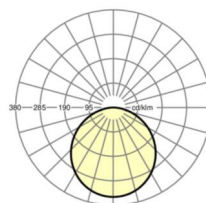

ELEKTROTECHNIEK

Voorschakelapparaat	Elektronische driver DALI2 (1 stuks)
Systeemprestaties	39W
Netspanning	230V/50Hz
Aardlekschakelaar(s) (inschakelstroom)	20 stuks/B10, 32 stuks/B16, 33 stuks/C10, 53 stuks/C16
Energie-efficiëntieklasse/Lichtbron	C

LICHTTECHNIEK

Uitvoering	LED, Kleurweergave/Lichtkleur CRI ≥ 80 / 3000K
Kleurtolerantie (MacAdam)	3SDCM
Nominale lichtstroom	4806lm
LED Levensduur	50000h L80/B10 (Tq 35°C/niet bedekken met isolatiewol)
Lichtopbrengst	122lm/W
UGR dw./l.	21.9 / 21.9

MECHANIEK

Kleur behuizing	verkeerswit RAL 9016
Maten (LxBxH/DxH)	620mm x 620mm x 33mm
Diepte	33mm
Plafondsysteem	Plafond met zichtbare T-profielen [s-TS] (625x625mm), uitsparing in plafond [AD]
Plafonduitsnede (LxB/D)	648mm x 648mm (bij gebruik van toebehoren-inbouwframes)
Inbouwdiepte	145mm [AD]; 145mm [s-TS]; 115mm [s-TS] min
Gewicht (netto)	2.12kg
Montagewijze	Inlegmontage, Individuele plafondinbouwmontage, Enkele installatie aan het plafond

DEEP-LINK

<https://www.regiolux.de/nl/article/60113036610>