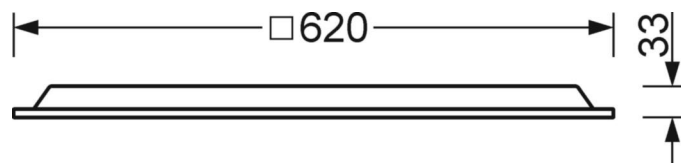

**LICHTTECHNIEK**

Uitvoering	LED, Kleurweergave/Lichtkleur CRI ≥ 80 / 3000K
Kleurtolerantie (MacAdam)	3SDCM
Nominale lichtstroom	4806lm
LED Levensduur	50000h L80/B10 (Tq 35°C/niet bedekken met isolatiewol)
Lichtopbrengst	122lm/W
UGR dw./l.	21.9 / 21.9

**MECHANIEK**

Kleur behuizing	verkeerswit RAL 9016
Maten (LxBxH/DxH)	620mm x 620mm x 33mm
Diepte	33mm
Plafondsysteem	Plafond met zichtbare T-profielen [s-TS] (625x625mm), uitsparing in plafond [AD]
Plafonduitsnede (LxB/D)	648mm x 648mm (bij gebruik van toebehoren-inbouwframes)
Inbouwdiepte	145mm [AD]; 145mm [s-TS]; 115mm [s-TS] min
Gewicht (netto)	2.12kg
Montagewijze	Inlegmontage, Individuele plafondinbouwmontage, Enkele installatie aan het plafond

**DEEP-LINK**
<https://www.regiolux.de/nl/article/60113036610>

Referentie	LED 4800lm 830
ηLB	100 %
Φ ↓/↑	100 % / 0 %
UGR dw./l.	21.9 / 21.9

**Maten**

<b>L</b>	620 mm	Lengte
<b>B</b>	620 mm	Breedte
<b>H</b>	33 mm	Hoogte
<b>T</b>	33 mm	Diepte
<b>DA(L)</b>	648 mm	Profielmaat lengte
<b>DA(B)</b>	648 mm	Profielmaat breedte
<b>Et(min)</b>	115 mm	Plafondafstand minimaal - Minimummaat (zichtbare T-profielen)
<b>Et(AD)</b>	145 mm	Plafondafstand minimaal (gezaagde plafondopeningen)
<b>Et(TS)</b>	145 mm	Plafondafstand minimaal - aanbevolen (zichtbare T-profielen)
<b>MLTS1</b>	625 mm	Modulemaat lengte (zichtbare T-profiel)
<b>MLTS_1/2</b>	625	Modulemaat lengte (zichtbare T-profiel) 1/2
<b>MBTS1</b>	625 mm	Modulemaat breedte (zichtbare T-profielen)
<b>MBTS_1/2</b>	625	Modulemaat breedte (zichtbare T-profiel) 1/2
<b>KL</b>	144 mm	Lengte lichtkop of bedrijfsapparatuurkasten
<b>KB</b>	42 mm	Breedte lichtkop of bedrijfsapparatuurkasten
<b>KH</b>	29 mm	Hoogte lichtkop of bedrijfsapparatuurkasten