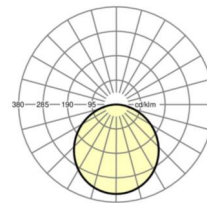

KARAKTERISTIEKEN

Bestelnummer	60114034110
EAN-nummer	4020863422289
CBS-code	94051190
Kenmerken	IP 40/20, Beschermingsklasse II, F, Indoor, CE
Schokbestendigheidsgraad IK	IK02 (-10°C bis 35°C)
Omgevingstemperatuur	ta -10°C naar 35°C
Garantieperiode	5 jaren
Overheidssubsidieprogramma's	BEG - federale subsidie voor efficiënte gebouwen (alleen geldig voor Duitsland)

ELEKTROTECHNIEK

Voorschakelapparaat	Elektronische multilumen-driver, 4-stappen (1 stuks)
Systeemprestaties	39W-30W
Netspanning	230V/50Hz
Energie-efficiëntieklasse/Lichtbron	C

LICHTTECHNIEK

Uitvoering	LED, Kleurweergave/Lichtkleur CRI ≥ 80 / 4000K
Kleurtolerantie (MacAdam)	3SDCM
Nominale lichtstroom/schakelstappen (EDM)	5100lm/39W, 4700lm/36W, 4500lm/34W, 4100lm/30W (Standaardinstelling 4400lm)
LED Levensduur	50000h L80/B10 (Tq 35°C/niet bedekken met isolatiewol)
Lichtopbrengst	135lm/W-130lm/W
UGR dw./l.	22.1 / 22.1 (39W)

DEEP-LINK

<https://www.regiolux.de/nl/article/60114034110>