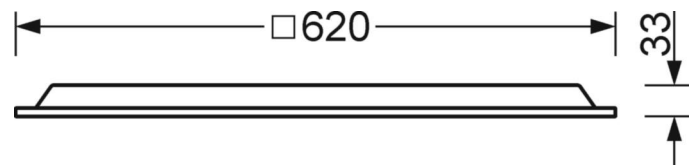

ELEKTROTECHNIEK

Voorschakelapparaat	Elektronische multilumen-driver, 4-stappen (1 stuks)
Systeemprestaties	39W-30W
Netspanning	230V/50Hz
Energie-efficiëntieklasse/Lichtbron	C

LICHTTECHNIEK

Uitvoering	LED, Kleurweergave/Lichtkleur CRI ≥ 80 / 4000K
Kleurtolerantie (MacAdam)	3SDCM
Nominale lichtstroom/schakelstappen (EDM)	5100lm/39W, 4700lm/36W, 4500lm/34W, 4100lm/30W (Standaardinstelling 4400lm)
LED Levensduur	50000h L80/B10 (Tq 35°C/niet bedekken met isolatiewol)
Lichtopbrengst	135lm/W-130lm/W
UGR dw./l.	22.1 / 22.1 (39W)

DEEP-LINK
<https://www.regiolux.de/nl/article/60114034110>

Referentie	LED 5100lm/39W 840
ηLB	100 %
Φ ↓/↑	100 % / 0 %
UGR dw./l.	22.1 / 22.1

MECHANIEK

Kleur behuizing	verkeerswit RAL 9016
Maten (LxBxH/DxH)	620mm x 620mm x 33mm
Diepte	33mm
Plafondsysteem	Plafond met zichtbare T-profielen [s-TS] (625x625mm), uitsparing in plafond [AD]
Plafonduitsnede (LxB/D)	648mm x 648mm (bij gebruik van toebereiden-inbouwframes)
Inbouwdiepte	145mm [AD]; 145mm [s-TS]; 115mm [s-TS] min
Gewicht (netto)	2.05kg
Montagewijze	Inlegmontage, Individuele plafondinbouwmontage, Enkele installatie aan het plafond