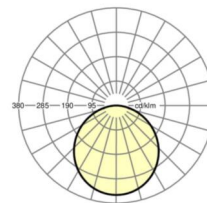

ELEKTROTECHNIEK

Voorschakelapparaat	Elektronische driver DALI2 (1 stuks)
Systeemprestaties	39W
Netspanning	230V/50Hz
Aardlekschakelaar(s) (inschakelstroom)	20 stuks/B10, 32 stuks/B16, 33 stuks/C10, 53 stuks/C16
Energie-efficiëntieklasse/Lichtbron	C

LICHTTECHNIEK

Uitvoering	LED, Kleurweergave/Lichtkleur CRI ≥ 80 / 4000K
Kleurtolerantie (MacAdam)	3SDCM
Nominale lichtstroom	5095lm
LED Levensduur	50000h L80/B10 (Tq 35°C/niet bedekken met isolatiewol)
Lichtopbrengst	130lm/W
UGR dw./l.	22.1 / 22.1

MECHANIEK

Kleur behuizing	verkeerswit RAL 9016
Maten (LxBxH/DxH)	620mm x 620mm x 33mm
Diepte	33mm
Plafondsysteem	Plafond met zichtbare T-profielen [s-TS] (625x625mm), uitsparing in plafond [AD]
Plafonduitsnede (LxB/D)	648mm x 648mm (bij gebruik van toebehoren-inbouwframes)
Inbouwdiepte	145mm [AD]; 145mm [s-TS]; 115mm [s-TS] min
Gewicht (netto)	2.12kg
Montagewijze	Inlegmontage, Individuele plafondinbouwmontage, Enkele installatie aan het plafond

DEEP-LINK

<https://www.regiolux.de/nl/article/60114036610>