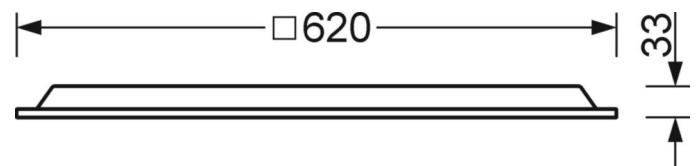

LICHTTECHNIEK

Uitvoering	LED, Kleurweergave/Lichtkleur CRI ≥ 80 / 4000K
Kleurtolerantie (MacAdam)	3SDCM
Nominale lichtstroom	5095lm
LED Levensduur	50000h L80/B10 (Tq 35°C/niet bedekken met isolatiewol)
Lichtopbrengst	130lm/W
UGR dw./l.	22.1 / 22.1

MECHANIEK

Kleur behuizing	verkeerswit RAL 9016
Maten (LxBxH/DxH)	620mm x 620mm x 33mm
Diepte	33mm
Plafondsysteem	Plafond met zichtbare T-profielen [s-TS] (625x625mm), uitsparing in plafond [AD]
Plafonduitsnede (LxB/D)	648mm x 648mm (bij gebruik van toebehoren-inbouwframes)
Inbouwdiepte	145mm [AD]; 145mm [s-TS]; 115mm [s-TS] min
Gewicht (netto)	2.12kg
Montagewijze	Inlegmontage, Individuele plafondinbouwmontage, Enkele installatie aan het plafond

DEEP-LINK
<https://www.regiolux.de/nl/article/60114036610>

Referentie	LED 5100lm 840
ηLB	100 %
Φ ↓/↑	100 % / 0 %
UGR dw./l.	22.1 / 22.1

Maten

L	620 mm	Lengte
B	620 mm	Breedte
H	33 mm	Hoogte
T	33 mm	Diepte
DA(L)	648 mm	Profielmaat lengte
DA(B)	648 mm	Profielmaat breedte
Et(min)	115 mm	Plafondafstand minimaal - Minimummaat (zichtbare T-profielen)
Et(AD)	145 mm	Plafondafstand minimaal (gezaagde plafondopeningen)
Et(TS)	145 mm	Plafondafstand minimaal - aanbevolen (zichtbare T-profielen)
MLTS1	625 mm	Modulemaat lengte (zichtbare T-profiel)
MLTS_1/2	625	Modulemaat lengte (zichtbare T-profiel) 1/2
MBTS1	625 mm	Modulemaat breedte (zichtbare T-profielen)
MBTS_1/2	625	Modulemaat breedte (zichtbare T-profiel) 1/2
KL	144 mm	Lengte lichtkop of bedrijfsapparatuurkasten
KB	42 mm	Breedte lichtkop of bedrijfsapparatuurkasten
KH	29 mm	Hoogte lichtkop of bedrijfsapparatuurkasten