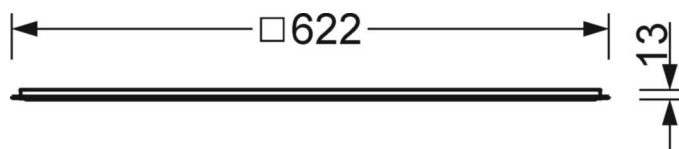

Referentie	LED 3800lm 840
η_{LB}	100 %
$\Phi_{\downarrow/\uparrow}$	100 % / 0 %
UGR dw./l.	18.5 / 18.1
BAP	$65^\circ < 3000 \text{ cd/m}^2$