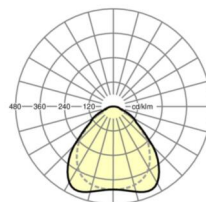

Bestelnummer	60154036650
EAN-nummer	4020863337774
CBS-code	94051190
Kenmerken	IP 40/20, Beschermingsklasse II, BAP 65°<3000, F, Indoor, CE
Schokbestendigheidsgraad IK	IK02
Omgevingstemperatuur	ta 25°C
Bijzondere eigenschappen	Ready for IoT
Garantieperiode	5 jaren
Overheidssubsidieprogramma's	BEG - federale subsidie voor efficiënte gebouwen (alleen geldig voor Duitsland)

ELEKTROTECHNIEK

Voorschakelapparaat	Elektronische driver DALI2 (1 stuks)
Systeemprestaties	29W
Netspanning	230V/50Hz
Aardlekschakelaar(s) (inschakelstroom)	33 stuks/B10, 55 stuks/B16, 57 stuks/C10, 92 stuks/C16
Energie-efficiëntieklasse/Lichtbron	C

LICHTTECHNIEK

Uitvoering	LED, Kleurweergave/Lichtkleur CRI ≥ 80 / 4000K
Kleurtolerantie (MacAdam)	3SDCM
Nominale lichtstroom	4115lm
LED Levensduur	50000h L80/B10 (Tq 25°C/niet bedekken met isolatiewol)
Lichtopbrengst	140lm/W
UGR dw./l.	18.5 / 18.1

MECHANIEK

Kleur behuizing	verkeerswit RAL 9016
Maten (LxBxH/DxH)	622mm x 622mm x 13mm
Diepte	13mm
Plafondsysteem	Plafond met zichtbare T-profielen [s-TS] (625x625mm), uitsparing in plafond [AD]
Plafonduitsnede (LxB/D)	612mm x 612mm
Inbouwdiepte	100mm [AD]; 100mm [s-TS]; 100mm [s-TS] min
Gewicht (netto)	3.99kg
Montagewijze	Inlegmontage, Individuele plafoninbouwmontage, Enkele installatie aan het plafond

DEEP-LINK

<https://www.regiolux.de/nl/article/60154036650>