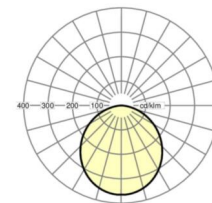

ELEKTROTECHNIEK

Voorschakelapparaat	Elektronische driver DALI2 (1 stuks)
Systeemprestaties	34W
Netspanning	230V/50Hz
Aardlekschakelaar(s) (inschakelstroom)	33 stuks/B10, 55 stuks/B16, 57 stuks/C10, 92 stuks/C16

LICHTTECHNIEK

Uitvoering	LED, Kleurweergave/Lichtkleur CRI ≥ 80 / 3000K
Nominale lichtstroom	3500lm
LED Levensduur	50000h L70/B10
Lichtopbrengst	104lm/W
UGR dw./l.	20.9 / 20.9

MECHANIEK

Kleur behuizing	verkeerswit RAL 9016
Maten (LxBxH/DxH)	1197mm x 297mm x 13mm
Diepte	13mm
Plafondsysteem	plafond met zichtbare T-profielen [s-TS] (300x1200mm)
Inbouwdiepte	100mm [s-TS]; 100mm [s-TS] min
Gewicht (netto)	4.15kg
Montagewijze	Inlegmontage, Enkele installatie aan het plafond

Maten

L	1197 mm	Lengte
B	297 mm	Breedte
H	13 mm	Hoogte
T	13 mm	Diepte
Et(min)	100 mm	Plafondafstand minimaal - Minimummaat (zichtbare T-profielen)
Et(TS)	100 mm	Plafondafstand minimaal - aanbevolen (zichtbare T-profielen)
MLTS1	1200 mm	Modulemaat lengte (zichtbare T-profiel)
MLTS_1/2	1200	Modulemaat lengte (zichtbare T-profiel) 1/2
MBTS1	300 mm	Modulemaat breedte (zichtbare T-profielen)
MBTS_1/2	300	Modulemaat breedte (zichtbare T-profiel) 1/2
KL	103 mm	Lengte lichtkop of bedrijfsapparatuurkasten
KB	67 mm	Breedte lichtkop of bedrijfsapparatuurkasten
KH	30 mm	Hoogte lichtkop of bedrijfsapparatuurkasten

DEEP-LINK

<https://www.regiolux.de/nl/article/60123036610>