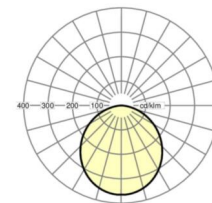

ELEKTROTECHNIEK

Voorschakelapparaat	Elektronische driver (1 stuks)
Systeemprestaties	34W
Netspanning	230V/50Hz
Aardlekschakelaar(s) (inschakelstroom)	21 stuks/B10, 34 stuks/B16, 35 stuks/C10, 57 stuks/C16

LICHTTECHNIEK

Uitvoering	LED, Kleurweergave/Lichtkleur CRI $\geq$ 80 / 3000K
Nominale lichtstroom	3500lm
LED Levensduur	50000h L70/B10
Lichtopbrengst	104lm/W
UGR dw./l.	20.9 / 20.9

MECHANIEK

Kleur behuizing	verkeerswit RAL 9016
Maten (LxBxH/DxH)	1197mm x 297mm x 13mm
Diepte	13mm
Plafondsysteem	plafond met zichtbare T-profielen [s-TS] (300x1200mm)
Inbouwdiepte	100mm [s-TS]; 100mm [s-TS] min
Gewicht (netto)	4.15kg
Montagewijze	Inlegmontage, Enkele installatie aan het plafond

Maten

L	1197 mm	Lengte
B	297 mm	Breedte
H	13 mm	Hoogte
T	13 mm	Diepte
Et(min)	100 mm	Plafondafstand minimaal - Minimummaat (zichtbare T-profielen)
Et(TS)	100 mm	Plafondafstand minimaal - aanbevolen (zichtbare T-profielen)
MLTS1	1200 mm	Modulemaat lengte (zichtbare T-profiel)
MLTS_1/2	1200	Modulemaat lengte (zichtbare T-profiel) 1/2
MBTS1	300 mm	Modulemaat breedte (zichtbare T-profielen)
MBTS_1/2	300	Modulemaat breedte (zichtbare T-profiel) 1/2
KL	105 mm	Lengte lichtkop of bedrijfsapparatuurkasten
KB	69 mm	Breedte lichtkop of bedrijfsapparatuurkasten
KH	33 mm	Hoogte lichtkop of bedrijfsapparatuurkasten

DEEP-LINK

<https://www.regiolux.de/nl/article/60123034110>