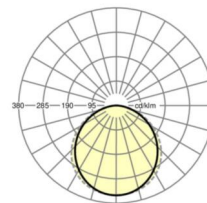

KARAKTERISTIEKEN

Bestelnummer	60153036610
EAN-nummer	4020863337828
CBS-code	94051190
Kenmerken	IP 20, Beschermingsklasse II, F, Indoor, CE
Schokbestendigheidsgraad IK	IK02
Omgevingstemperatuur	ta 25°C
Bijzondere eigenschappen	Ready for IoT
Garantieperiode	5 jaren
Overheidssubsidieprogramma's	BEG - federale subsidie voor efficiënte gebouwen (alleen geldig voor Duitsland)

ELEKTROTECHNIEK

Voorschakelapparaat	Elektronische driver DALI2 (1 stuks)
Systeemprestaties	29W
Netspanning	230V/50Hz
Aardlekschakelaar(s) (inschakelstroom)	33 stuks/B10, 55 stuks/B16, 57 stuks/C10, 92 stuks/C16
Energie-efficiëntieklasse/Lichtbron	C

LICHTTECHNIEK

Uitvoering	LED, Kleurweergave/Lichtkleur CRI ≥ 80 / 3000K
Kleurtolerantie (MacAdam)	4SDCM
Nominale lichtstroom	3680lm
LED Levensduur	50000h L80/B10 (Tq 25°C)
Lichtopbrengst	125lm/W
UGR dw./l.	20.6 / 21.1

MECHANIEK

Kleur behuizing	verkeerswit RAL 9016
Maten (LxBxH/DxH)	622mm x 622mm x 13mm
Diepte	13mm
Plafondsysteem	Plafond met zichtbare T-profielen [s-TS] (625x625mm), uitsparing in plafond [AD]
Plafonduitsnede (LxB/D)	612mm x 612mm
Inbouwdiepte	100mm [AD]; 100mm [s-TS]; 100mm [s-TS] min
Gewicht (netto)	3.99kg
Montagewijze	Inlegmontage, Individuele plafondinbouwmontage, Enkele installatie aan het plafond

DEEP-LINK

<https://www.regiolux.de/nl/article/60153036610>