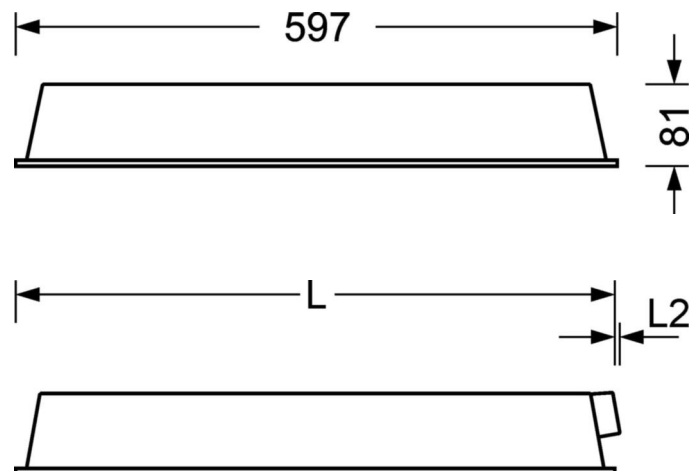

**LICHTTECHNIEK**

Uitvoering	LED, Kleurweergave/Lichtkleur CRI $\geq 80$ / 4000K
Kleurtolerantie (MacAdam)	3SDCM
Nominale lichtstroom	4461lm
LED Levensduur	50000h L90/B10 (Tq 25°C)
Lichtopbrengst	160lm/W
UGR dw./l.	18.6 / 18.4

**MECHANIEK**

Kleur behuizing	verkeerswit RAL 9016
Maten (LxBxH/DxH)	597mm x 597mm x 81mm
Diepte	81mm
Plafondsysteem	Plafond met zichtbare T-profielen [s-TS] (600x600mm)
Inbouwdiepte	180mm [s-TS]; 180mm [s-TS] min
Gewicht (netto)	4.3kg
Montagewijze	Inlegmontage

**Maten**

<b>L</b>	597 mm	Lengte
<b>B</b>	597 mm	Breedte
<b>H</b>	81 mm	Hoogte
<b>T</b>	81 mm	Diepte
<b>L2</b>	5 mm	Lengte bovenste armatuur
<b>Et(min)</b>	180 mm	Plafondafstand minimaal - Minimummaat (zichtbare T-profielen)
<b>Et(TS)</b>	180 mm	Plafondafstand minimaal - aanbevolen (zichtbare T-profielen)
<b>MLTS1</b>	600 mm	Modulemaat lengte (zichtbare T-profiel)
<b>MLTS_1/2</b>	600	Modulemaat lengte (zichtbare T-profiel) 1/2
<b>MBTS1</b>	600 mm	Modulemaat breedte (zichtbare T-profielen)
<b>MBTS_1/2</b>	600	Modulemaat breedte (zichtbare T-profiel) 1/2