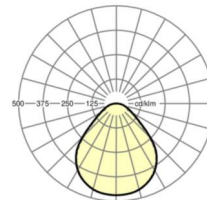

KARAKTERISTIEKEN

Bestelnummer	72265016650
EAN-nummer	4020863266647
CBS-code	94051190
Kenmerken	IP 54/20, Beschermingsklasse I, BAP 65° < 3000, F, F-dak, HACCP DIN10500/voedsel/IFS/BRC, Indoor, CE
Schokbestendigheidsgraad IK	IK03
Omgevingstemperatuur	ta 25°C
Bijzondere eigenschappen	Ready for IoT
Garantieperiode	5 jaren
Overheidssubsidieprogramma's	BEG - federale subsidie voor efficiënte gebouwen (alleen geldig voor Duitsland)

ELEKTROTECHNIEK

Voorschakelapparaat	Elektronische driver DALI2 (1 stuks)
Systeemprestaties	28W
Netspanning	230V/50Hz
Aardlekschakelaar(s) (inschakelstroom)	13 stuks/B10, 24 stuks/B16, 25 stuks/C10, 40 stuks/C16
Energie-efficiëntieklasse/Lichtbron	C

LICHTTECHNIEK

Uitvoering	LED, Kleurweergave/Lichtkleur CRI ≥ 80 / 4000K
Kleurtolerantie (MacAdam)	3SDCM
Nominale lichtstroom	4461lm
LED Levensduur	50000h L90/B10 (Tq 25°C)
Lichtopbrengst	160lm/W
UGR dw./l.	18.6 / 18.4

MECHANIEK

Kleur behuizing	verkeerswit RAL 9016
Maten (LxBxH/DxH)	597mm x 597mm x 81mm
Diepte	81mm
Plafondsysteem	Plafond met zichtbare T-profielen [s-TS] (600x600mm)
Inbouwdiepte	180mm [s-TS]; 180mm [s-TS] min
Gewicht (netto)	4.3kg
Montagewijze	Inlegmontage

DEEP-LINK

<https://www.regiolux.de/nl/article/72265016650>