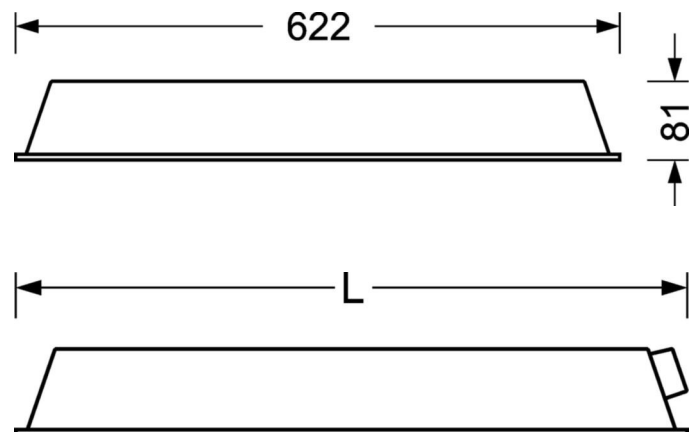

Referentie	LED 4500lm 840
η_{LB}	100 %
$\Phi_{\downarrow/\uparrow}$	100 % / 0 %
UGR dw./l.	18.3 / 18.2
BAP	$65^\circ < 3000 \text{ cd/m}^2$