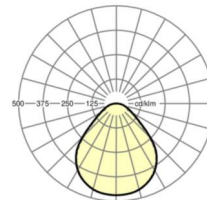

KARAKTERISTIEKEN

Bestelnummer	72205014150
EAN-nummer	4020863266289
CBS-code	94051190
Kenmerken	IP 54/20, Beschermingsklasse I, BAP 65° < 3000, F, F-dak, HACCP DIN10500/voedsel/IFS/BRC, Indoor, CE
Schokbestendigheidsgraad IK	IK03
Omgevingstemperatuur	ta 25°C
Garantieperiode	5 jaren
Overheidssubsidieprogramma's	BEG - federale subsidie voor efficiënte gebouwen (alleen geldig voor Duitsland)

ELEKTROTECHNIEK

Voorschakelapparaat	Elektronische driver (1 stuks)
Systeemprestaties	28W
Netspanning	230V/50Hz
Aardleischakelaar(s) (inschakelstroom)	24 stuks/B10, 38 stuks/B16, 40 stuks/C10, 63 stuks/C16
Energie-efficiëntieklasse/Lichtbron	C

LICHTTECHNIEK

Uitvoering	LED, Kleurweergave/Lichtkleur CRI ≥ 80 / 4000K
Kleurtolerantie (MacAdam)	3SDCM
Nominale lichtstroom	4461lm
LED Levensduur	50000h L90/B10 (Tq 25°C)
Lichtopbrengst	160lm/W
UGR dw./l.	18.3 / 18.2

MECHANIEK

Kleur behuizing	verkeerswit RAL 9016
Maten (LxBxH/DxH)	622mm x 622mm x 81mm
Diepte	81mm
Plafondsysteem	Plafond met zichtbare T-profielen [s-TS] (625x625mm)
Inbouwdiepte	180mm [s-TS]; 180mm [s-TS] min
Gewicht (netto)	4.5kg
Montagewijze	Inlegmontage

DEEP-LINK

<https://www.regiolux.de/nl/article/72205014150>