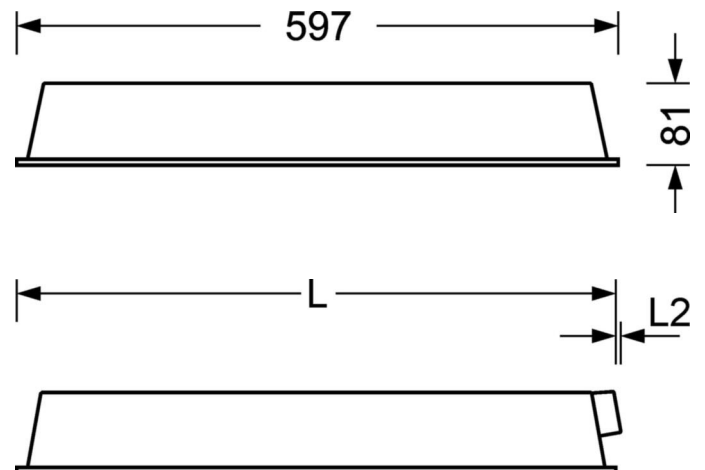

LICHTTECHNIEK

Uitvoering	LED, Kleurweergave/Lichtkleur CRI ≥ 80 / 4000K
Kleurtolerantie (MacAdam)	3SDCM
Nominale lichtstroom	4265lm
LED Levensduur	50000h L90/B10 (Tq 25°C)
Lichtopbrengst	153lm/W
UGR dw./l.	21.0 / 20.9

MECHANIEK

Kleur behuizing	verkeerswit RAL 9016
Maten (LxBxH/DxH)	597mm x 597mm x 81mm
Diepte	81mm
Plafondsysteem	Plafond met zichtbare T-profielen [s-TS] (600x600mm)
Inbouwdiepte	180mm [s-TS]; 180mm [s-TS] min
Gewicht (netto)	4.3kg
Montagewijze	Inlegmontage

DEEP-LINK
<https://www.regiolux.de/nl/article/72265016680>

Referentie	LED 4300lm 840
ηLB	100 %
Φ ↓/↑	100 % / 0 %
UGR dw./l.	21.0 / 20.9

Maten

L	597 mm	Lengte
B	597 mm	Breedte
H	81 mm	Hoogte
T	81 mm	Diepte
L2	5 mm	Lengte bovenste armatuur
Et(min)	180 mm	Plafondafstand minimaal - Minimummaat (zichtbare T-profielen)
Et(TS)	180 mm	Plafondafstand minimaal - aanbevolen (zichtbare T-profielen)
MLTS1	600 mm	Modulemaat lengte (zichtbare T-profiel)
MLTS_1/2	600	Modulemaat lengte (zichtbare T-profiel) 1/2
MBTS1	600 mm	Modulemaat breedte (zichtbare T-profielen)
MBTS_1/2	600	Modulemaat breedte (zichtbare T-profiel) 1/2