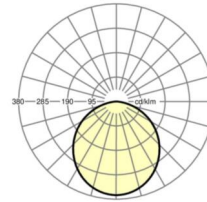

KARAKTERISTIEKEN

Bestelnummer	72265016680
EAN-nummer	4020863266265
CBS-code	94051190
Kenmerken	IP 54/20, Beschermingsklasse I, F, F-dak, HACCP DIN10500/voedsel/IFS/BRC, Indoor, CE
Schokbestendigheidsgraad IK	IK03
Omgevingstemperatuur	ta 25°C
Bijzondere eigenschappen	Ready for IoT
Garantieperiode	5 jaren
Overheidssubsidieprogramma's	BEG - federale subsidie voor efficiënte gebouwen (alleen geldig voor Duitsland)

ELEKTROTECHNIEK

Voorschakelapparaat	Elektronische driver DALI2 (1 stuks)
Systeemprestaties	28W
Netspanning	230V/50Hz
Aardleeschakelaar(s) (inschakelstroom)	13 stuks/B10, 24 stuks/B16, 25 stuks/C10, 40 stuks/C16
Energie-efficiëntieklasse/Lichtbron	C

LICHTTECHNIEK

Uitvoering	LED, Kleurweergave/Lichtkleur CRI ≥ 80 / 4000K
Kleurtolerantie (MacAdam)	3SDCM
Nominale lichtstroom	4265lm
LED Levensduur	50000h L90/B10 (Tq 25°C)
Lichtopbrengst	153lm/W
UGR dw./l.	21.0 / 20.9

MECHANIEK

Kleur behuizing	verkeerswit RAL 9016
Maten (LxBxH/DxH)	597mm x 597mm x 81mm
Diepte	81mm
Plafondsysteem	Plafond met zichtbare T-profielen [s-TS] (600x600mm)
Inbouwdiepte	180mm [s-TS]; 180mm [s-TS] min
Gewicht (netto)	4.3kg
Montagewijze	Inlegmontage

DEEP-LINK

<https://www.regiolux.de/nl/article/72265016680>