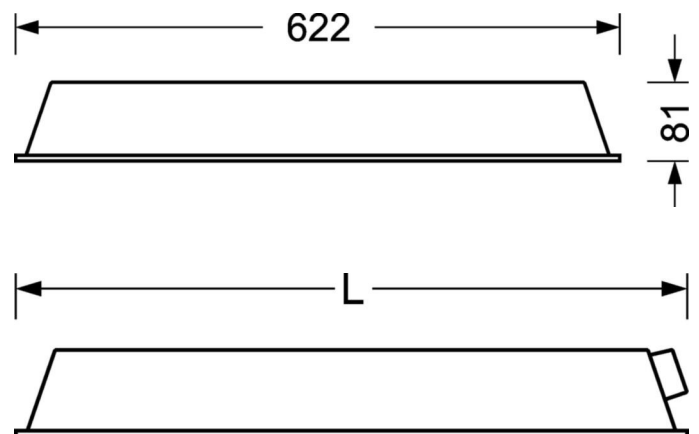

LICHTTECHNIEK

Uitvoering	LED, Kleurweergave/Lichtkleur CRI ≥ 80 / 4000K
Kleurtolerantie (MacAdam)	3SDCM
Nominale lichtstroom	4265lm
LED Levensduur	50000h L90/B10 (Tq 25°C)
Lichtopbrengst	153lm/W
UGR dw./l.	20.7 / 20.6

MECHANIEK

Kleur behuizing	verkeerswit RAL 9016
Maten (LxBxH/DxH)	622mm x 622mm x 81mm
Diepte	81mm
Plafondsysteem	Plafond met zichtbare T-profielen [s-TS] (625x625mm)
Inbouwdiepte	180mm [s-TS]; 180mm [s-TS] min
Gewicht (netto)	4.5kg
Montagewijze	Inlegmontage

DEEP-LINK
<https://www.regiolux.de/nl/article/72205016680>

Referentie	LED 4300lm 840
ηLB	100 %
Φ ↓/↑	100 % / 0 %
UGR dw./l.	20.7 / 20.6

Maten

L	622 mm	Lengte
B	622 mm	Breedte
H	81 mm	Hoogte
T	81 mm	Diepte
Et(min)	180 mm	Plafondafstand minimaal - Minimummaat (zichtbare T-profielen)
Et(TS)	180 mm	Plafondafstand minimaal - aanbevolen (zichtbare T-profielen)
MLTS1	625 mm	Modulemaat lengte (zichtbare T-profiel)
MLTS_1/2	625	Modulemaat lengte (zichtbare T-profiel) 1/2
MBTS1	625 mm	Modulemaat breedte (zichtbare T-profielen)
MBTS_1/2	625	Modulemaat breedte (zichtbare T-profiel) 1/2
