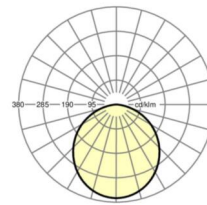

KARAKTERISTIEKEN

Bestelnummer	72205016680
EAN-nummer	4020863266241
CBS-code	94051190
Kenmerken	IP 54/20, Beschermingsklasse I, F, F-dak, HACCP DIN10500/voedsel/IFS/BRC, Indoor, CE
Schokbestendigheidsgraad IK	IK03
Omgevingstemperatuur	ta 25°C
Bijzondere eigenschappen	Ready for IoT
Garantieperiode	5 jaren
Overheidssubsidieprogramma's	BEG - federale subsidie voor efficiënte gebouwen (alleen geldig voor Duitsland)

ELEKTROTECHNIEK

Voorschakelapparaat	Elektronische driver DALI2 (1 stuks)
Systeemprestaties	28W
Netspanning	230V/50Hz
Aardleeschakelaar(s) (inschakelstroom)	13 stuks/B10, 24 stuks/B16, 25 stuks/C10, 40 stuks/C16
Energie-efficiëntieklasse/Lichtbron	C

LICHTTECHNIEK

Uitvoering	LED, Kleurweergave/Lichtkleur CRI ≥ 80 / 4000K
Kleurtolerantie (MacAdam)	3SDCM
Nominale lichtstroom	4265lm
LED Levensduur	50000h L90/B10 (Tq 25°C)
Lichtopbrengst	153lm/W
UGR dw./l.	20.7 / 20.6

MECHANIEK

Kleur behuizing	verkeerswit RAL 9016
Maten (LxBxH/DxH)	622mm x 622mm x 81mm
Diepte	81mm
Plafondsysteem	Plafond met zichtbare T-profielen [s-TS] (625x625mm)
Inbouwdiepte	180mm [s-TS]; 180mm [s-TS] min
Gewicht (netto)	4.5kg
Montagewijze	Inlegmontage

DEEP-LINK

<https://www.regiolux.de/nl/article/72205016680>