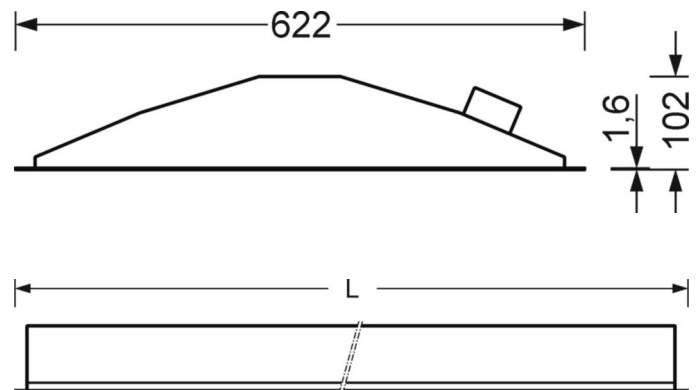

Inbouwarmatuur - Diffusor micro-prismatisch - direct stralend

Plaatstalen behuizing geschikt voor plafonds met zichtbare T-profielen, verborgen symmetrische profielconstructies en uitgezaagde plafondopeningen; Kleur behuizing verkeerswit RAL 9016; Lichtverdeling direct stralend via microprismaschijf van PMMA, naar buiten toe wordt een zacht licht met gesatineerde diffusoren doorgegeven; lichtkleur neutraal wit (840) met zeer goede kleurconsistentie en hoge kleurweergave Ra>80; voor beeldschermwerkplekken, 65° < 3000 cd/m² rondom afgeschermd volgens huidige norm DIN-EN 12464-1; Elektrische aansluiting via 5-polige aansluitklem met steekcontact.; Armatuurstatus via zichtbare status-LED in de armatuur (NL-B3); Lichtstroom in noodverlichtingbedrijf 491 lm. Bvestigingsmechaniek TNE-BM 6 stuks 1200/1250 voor verborgen symmetrische railconstructies of uitgezaagde plafondopeningen, moet apart worden besteld.

KARAKTERISTIEKEN

Bestelnummer	50806117770
EAN-nummer	4020863356362
CBS-code	94051190
Kenmerken	IP 20, Beschermingsklasse I, BAP 65° < 3000, F, F-dak, Indoor, CE
Schokbestendigheidsgraad IK	IK02
Omgevingstemperatuur	ta 25°C
Garantieperiode	5 jaren
Overheidssubsidieprogramma's	BEG - federale subsidie voor efficiënte gebouwen (alleen geldig voor Duitsland)

ELEKTROTECHNIEK

Voorschakelapparaat	Elektronische driver noodlicht 3h (1 stuks)
Systeemprestaties	58W
Netspanning	230V/50Hz
Aardleeschakelaar(s) (inschakelstroom)	15 stuks/B10, 24 stuks/B16, 25 stuks/C10, 40 stuks/C16
Energie-efficiëntieklasse/Lichtbron	C

LICHTTECHNIEK