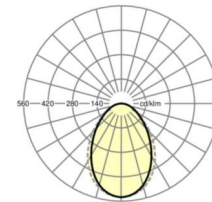

ELEKTROTECHNIEK

Voorschakelapparaat	Elektronische driver noodlicht 3h (1 stuks)
Systeemprestaties	58W
Netspanning	230V/50Hz
Aardleeschakelaar(s) (inschakelstroom)	15 stuks/B10, 24 stuks/B16, 25 stuks/C10, 40 stuks/C16
Energie-efficiëntieklasse/Lichtbron	C

LICHTTECHNIEK

Uitvoering	LED, Kleurweergave/Lichtkleur CRI ≥ 80 / 4000K
Kleurtolerantie (MacAdam)	3SDCM
Fotobiologische veiligheid (Armatuur)	RG0
Nominale lichtstroom	7737lm
Nominale lichtstroom-Noodbedrijf	491lm
LED Levensduur	50000h L80/B10 (Tq 25°C)
Lichtopbrengst	134lm/W
UGR dw./l.	18.4 / 18.7

MECHANIEK

Kleur behuizing	verkeerswit RAL 9016
Maten (LxBxH/DxH)	1247mm x 622mm x 102mm
Diepte	100mm
Plafondsysteem	Plafond met zichtbare T-profielen [s-TS] (625x1250mm), verborgen symmetrische railconstructie [VS] (625x1250mm), uitsparing in plafond [AD]
Plafonduitsnede (LxB/D)	585mm x 1191mm
Inbouwdiepte	120mm [AD]; 250mm [s-TS]; 150mm [VS]
Gewicht (netto)	11.6kg
Montagewijze	Inlegmontage, Individuele plafondinbouwmontage

DEEP-LINK

<https://www.regiolux.de/nl/article/50806117770>