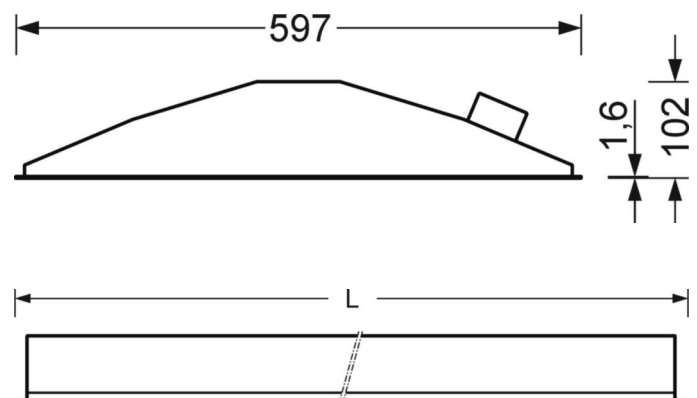

MECHANIEK

Kleur behuizing	verkeerswit RAL 9016
Maten (LxBxH/DxH)	597mm x 597mm x 102mm
Diepte	100mm
Plafondsysteem	Plafond met zichtbare T-profielen [s-TS] (600x600mm), verborgen symmetrische railconstructie [VS] (600x600mm), uitsparing in plafond [AD]
Plafonduitsnede (LxB/D)	585mm x 591mm
Inbouwdiepte	120mm [AD]; 250mm [s-TS]; 120mm [VS]
Gewicht (netto)	5.3kg
Montagewijze	Inlegmontage, Individuele plafondinbouwmontage

DEEP-LINK

<https://www.regiolux.de/nl/article/50801118670>

Referentie	LED 4000lm 840
ηLB	100 %
Φ ↓/↑	100 % / 0 %
UGR dw./l.	18.6 / 18.9
BAP	65° < 3000cd/m ²

Maten

L	597 mm	Lengte
B	597 mm	Breedte
H	102 mm	Hoogte
T	100 mm	Diepte
DA(L)	585 mm	Profielmaat lengte
DA(B)	591 mm	Profielmaat breedte
Et(AD)	120 mm	Plafondafstand minimaal (gezaagde plafondopeningen)
Et(TS)	250 mm	Plafondafstand minimaal - aanbevolen (zichtbare T-profielen)
Et(VS)	120 mm	Plafondafstand minimaal (verdekt symmetrisch)
MLTS1	600 mm	Modulemaat lengte (zichtbare T-profiel)
MLTS_1/2	600	Modulemaat lengte (zichtbare T-profiel) 1/2
MLVS	600 mm	Modulemaat lengte (verdekt symmetrisch)
MBTS1	600 mm	Modulemaat breedte (zichtbare T-profielen)
MBTS_1/2	600	Modulemaat breedte (zichtbare T-profiel) 1/2
MBVS	600 mm	Modulemaat breedte (verdekt symmetrisch)

DETECTIEBEREIK

Montage hoogte	2,5m	3,5m	5m
Ø max. zittend[S]	3,3m	5m	-
Ø max. radiaal[R]	5,3m	7m	7m
Ø max. tangenteel[T]	-	-	-