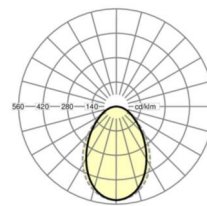

KARAKTERISTIEKEN

Bestelnummer	50801118670
EAN-nummer	4020863356782
CBS-code	94051190
Kenmerken	IP 20, Beschermingsklasse I, BAP 65°<3000, F, F-dak, Indoor, CE
Schokbestendigheidsgraad IK	IK02
Omgevingstemperatuur	ta 25°C
Garantieperiode	5 jaren

ELEKTROTECHNIEK

Voorschakelapparaat	Elektronische driver M5S5 DALI (1 stuks)
Systeemprestaties	35W
Netspanning	230V/50Hz
Aardlekschakelaar(s) (inschakelstroom)	14 stuks/B10, 23 stuks/B16, 23 stuks/C10, 38 stuks/C16
Energie-efficiëntieklasse/Lichtbron	C

LICHTTECHNIEK

Uitvoering	LED, Kleurweergave/Lichtkleur CRI ≥ 80 / 4000K
Kleurtolerantie (MacAdam)	3SDCM
Fotobiologische veiligheid (Armatuur)	RG0
Nominale lichtstroom	4015lm
LED Levensduur	50000h L80/B10 (Tq 25°C)
Lichtopbrengst	116lm/W
UGR dw./l.	18.6 / 18.9

MECHANIEK

Kleur behuizing	verkeerswit RAL 9016
Maten (LxBxH/DxH)	597mm x 597mm x 102mm
Diepte	100mm
Plafondsysteem	Plafond met zichtbare T-profielen [s-TS] (600x600mm), verborgen symmetrische railconstructie [VS] (600x600mm), uitsparing in plafond [AD]
Plafonduitsnede (LxB/D)	585mm x 591mm
Inbouwdiepte	120mm [AD]; 250mm [s-TS]; 120mm [VS]
Gewicht (netto)	5.3kg
Montagewijze	Inlegmontage, Individuele plafondinbouwmontage

DEEP-LINK

<https://www.regiolux.de/nl/article/50801118670>