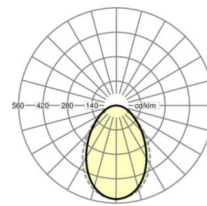

KARAKTERISTIEKEN

Bestelnummer	50802118970
EAN-nummer	4020863356775
CBS-code	94051190
Kenmerken	IP 20, Beschermingsklasse I, BAP $65^\circ < 3000$, F, F-dak, Indoor, CE
Schokbestendigheidsgraad IK	IK02
Omgevingstemperatuur	ta 25°C
Garantieperiode	5 jaren

ELEKTROTECHNIEK

Voorschakelapparaat	Elektronische driver DALI (1 stuks)
Light Control	netlife easy01
Systeemprestaties	35W
Netspanning	230V/50Hz
Aardlekschakelaar(s) (inschakelstroom)	14 stuks/B10, 23 stuks/B16, 23 stuks/C10, 38 stuks/C16
Energie-efficiëntieklasse/Lichtbron	C

LICHTTECHNIEK

Uitvoering	LED, Kleurweergave/Lichtkleur CRI ≥ 80 / 4000K
Kleurtolerantie (MacAdam)	3SDCM
Fotobiologische veiligheid (Armatuur)	RG0
Nominale lichtstroom	4015lm
LED Levensduur	50000h L80/B10 (Tq 25°C)
Lichtopbrengst	116lm/W
UGR dw./l.	18.6 / 18.9

DEEP-LINK

<https://www.regiolux.de/nl/article/50802118970>