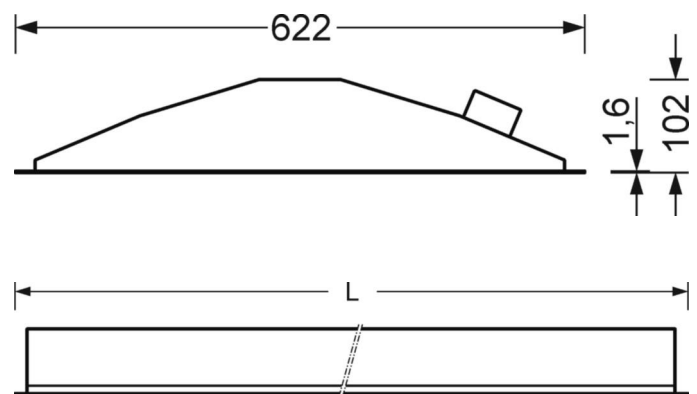

**MECHANIEK**

<b>Kleur behuizing</b>	verkeerswit RAL 9016
<b>Maten (LxBxH/DxH)</b>	622mm x 622mm x 102mm
<b>Diepte</b>	100mm
<b>Plafondsysteem</b>	Plafond met zichtbare T-profielen [s-TS] (625x625mm), verborgen symmetrische railconstructie [VS] (625x625mm), uitsparing in plafond [AD]
<b>Plafonduitsnede (LxB/D)</b>	585mm x 591mm
<b>Inbouwdiepte</b>	120mm [AD]; 250mm [s-TS]; 120mm [VS]
<b>Gewicht (netto)</b>	5.5kg
<b>Montagewijze</b>	Inlegmontage, Individuele plafondbouwmontage

**Maten**

<b>L</b>	622 mm	Lengte
<b>B</b>	622 mm	Breedte
<b>H</b>	102 mm	Hoogte
<b>T</b>	100 mm	Diepte
<b>DA(L)</b>	585 mm	Profielmaat lengte
<b>DA(B)</b>	591 mm	Profielmaat breedte
<b>Et(AD)</b>	120 mm	Plafondafstand minimaal (gezaagde plafondopeningen)
<b>Et(TS)</b>	250 mm	Plafondafstand minimaal - aanbevolen (zichtbare T-profielen)
<b>Et(VS)</b>	120 mm	Plafondafstand minimaal (verdekt symmetrisch)
<b>MLTS1</b>	625 mm	Modulemaat lengte (zichtbare T-profiel)
<b>MLTS_1/2</b>	625	Modulemaat lengte (zichtbare T-profiel) 1/2
<b>MLVS</b>	625 mm	Modulemaat lengte (verdekt symmetrisch)
<b>MBTS1</b>	625 mm	Modulemaat breedte (zichtbare T-profielen)
<b>MBTS_1/2</b>	625	Modulemaat breedte (zichtbare T-profiel) 1/2
<b>MBVS</b>	625 mm	Modulemaat breedte (verdekt symmetrisch)

## DETECTIEBEREIK

Montage hoogte	2,5m	3,5m	5m
Ø max. zittend[S]	3,3m	5m	-
Ø max. radiaal[R]	5,3m	7m	7m
Ø max. tangentieel[T]	-	-	-