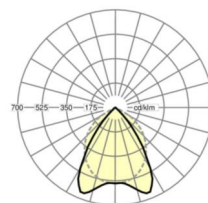

KARAKTERISTIEKEN

Bestelnummer	76620404160
EAN-nummer	4020863312603
CBS-code	94051190
Kenmerken	IP 20, Beschermingsklasse I, BAP 65° < 1000, ENEC10 VDE, F, Indoor, CE
Schokbestendigheidsgraad IK	IK03
Omgevingstemperatuur	ta 25°C
Garantieperiode	5 jaren
Overheidssubsidieprogramma's	BEG - federale subsidie voor efficiënte gebouwen (alleen geldig voor Duitsland)

ELEKTROTECHNIEK

Voorschakelapparaat	Elektronische driver (1 stuks)
Systeemprestaties	21W
Netspanning	230V/50Hz
Aardlekschakelaar(s) (inschakelstroom)	10 stuks/B10, 16 stuks/B16, 16 stuks/C10, 26 stuks/C16
Energie-efficiëntieklasse/Lichtbron	C

LICHTTECHNIEK

Uitvoering	LED, Kleurweergave/Lichtkleur CRI ≥ 80 / 4000K
Kleurtolerantie (MacAdam)	3SDCM
Nominale lichtstroom	3185lm
LED Levensduur	50000h L80/B10 (Tq 25°C)
Lichtopbrengst	151lm/W
UGR dw./l.	10.6 / 15.8

MECHANIEK

Kleur behuizing	verkeerswit RAL 9016
Maten (LxBxH/DxH)	596.5mm x 596.5mm x 58mm
Diepte	51mm
Plafondsysteem	Plafond met zichtbare T-profielen [s-TS] (600x600mm), verborgen symmetrische railconstructie [VS] (600x600mm), uitsparing in plafond [AD]
Plafonduitsnede (LxB/D)	585mm x 585mm
Inbouwdiepte	120mm [AD]; 250mm [s-TS]; 140mm [s-TS] min; 120mm [VS]
Gewicht (netto)	3.9kg
Montagewijze	Inlegmontage, Individuele plafondinbouwmontage

DEEP-LINK

<https://www.regiolux.de/nl/article/76620404160>