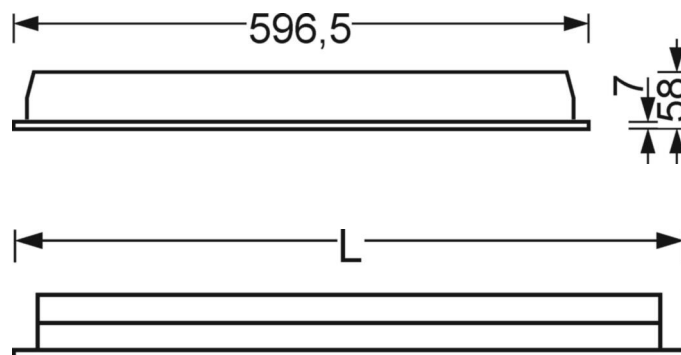

MECHANIEK

Kleur behuizing	verkeerswit RAL 9016
Maten (LxBxH/DxH)	596.5mm x 596.5mm x 58mm
Diepte	51mm
Plafondsysteem	Plafond met zichtbare T-profielen [s-TS] (600x600mm), verborgen symmetrische railconstructie [VS] (600x600mm), uitsparing in plafond [AD]
Plafonduitsnede (LxB/D)	585mm x 585mm
Inbouwdiepte	120mm [AD]; 250mm [s-TS]; 140mm [s-TS] min; 120mm [VS]
Gewicht (netto)	3.9kg
Montagewijze	Inlegmontage, Individuele plafondinbouwmontage

DEEP-LINK

<https://www.regiolux.de/nl/article/76620506660>

Referentie	LED 4000lm 840
η_{LB}	100 %
$\Phi_{\downarrow/\uparrow}$	100 % / 0 %
UGR dw./l.	11.5 / 16.7
BAP	$65^\circ < 1000\text{cd/m}^2$

Maten

L	596.5 mm	Lengte
B	596.5 mm	Breedte
H	58 mm	Hoogte
T	51 mm	Diepte
DA(L)	585 mm	Profielmaat lengte
DA(B)	585 mm	Profielmaat breedte
Et(min)	140 mm	Plafondafstand minimaal - Minimummaat (zichtbare T-profielen)
Et(AD)	120 mm	Plafondafstand minimaal (gezaagde plafondopeningen)
Et(TS)	250 mm	Plafondafstand minimaal - aanbevolen (zichtbare T-profielen)
Et(VS)	120 mm	Plafondafstand minimaal (verdekt symmetrisch)
MLTS1	600 mm	Modulemaat lengte (zichtbare T-profiel)
MLTS_1/2	600	Modulemaat lengte (zichtbare T-profiel) 1/2
MLVS	600 mm	Modulemaat lengte (verdekt symmetrisch)
MBTS1	600 mm	Modulemaat breedte (zichtbare T-profielen)
MBTS_1/2	600	Modulemaat breedte (zichtbare T-profiel) 1/2
MBVS	600 mm	Modulemaat breedte (verdekt symmetrisch)