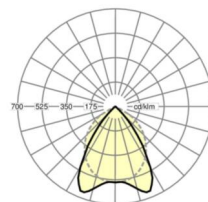

LICHTTECHNIEK

Uitvoering	LED, Kleurweergave/Lichtkleur $\text{CRI} \geq 80$ / 4000K
Kleurtolerantie (MacAdam)	3SDCM
Nominale lichtstroom	4119lm
LED Levensduur	50000h L80/B10 (Tq 25°C)
Lichtopbrengst	144lm/W
UGR dw./l.	11.5 / 16.7

MECHANIEK

Kleur behuizing	verkeerswit RAL 9016
Maten (LxBxH/DxH)	596.5mm x 596.5mm x 58mm
Diepte	51mm
Plafondsysteem	Plafond met zichtbare T-profielen [s-TS] (600x600mm), verborgen symmetrische railconstructie [VS] (600x600mm), uitsparing in plafond [AD]
Plafonduitsnede (LxB/D)	585mm x 585mm
Inbouwdiepte	120mm [AD]; 250mm [s-TS]; 140mm [s-TS] min; 120mm [VS]
Gewicht (netto)	3.9kg
Montagewijze	Inlegmontage, Individuele plafondinbouwmontage

DEEP-LINK

<https://www.regiolux.de/nl/article/76620506660>

Referentie	LED 4000lm 840
η_{LB}	100 %
$\Phi_{\downarrow/\uparrow}$	100 % / 0 %
UGR dw./l.	11.5 / 16.7
BAP	$65^\circ < 1000\text{cd/m}^2$

Maten

L	596.5 mm	Lengte
B	596.5 mm	Breedte
H	58 mm	Hoogte
T	51 mm	Diepte
DA(L)	585 mm	Profielmaat lengte
DA(B)	585 mm	Profielmaat breedte
Et(min)	140 mm	Plafondafstand minimaal - Minimummaat (zichtbare T-profielen)
Et(AD)	120 mm	Plafondafstand minimaal (gezaagde plafondopeningen)
Et(TS)	250 mm	Plafondafstand minimaal - aanbevolen (zichtbare T-profielen)
Et(VS)	120 mm	Plafondafstand minimaal (verdekt symmetrisch)
MLTS1	600 mm	Modulemaat lengte (zichtbare T-profiel)
MLTS_1/2	600	Modulemaat lengte (zichtbare T-profiel) 1/2
MLVS	600 mm	Modulemaat lengte (verdekt symmetrisch)
MBTS1	600 mm	Modulemaat breedte (zichtbare T-profielen)
MBTS_1/2	600	Modulemaat breedte (zichtbare T-profiel) 1/2
MBVS	600 mm	Modulemaat breedte (verdekt symmetrisch)