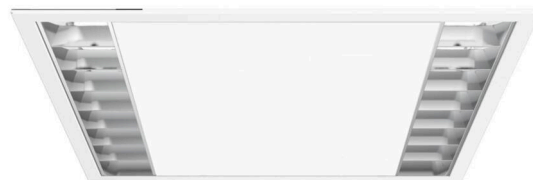

ELEKTROTECHNIEK

Voorschakelapparaat	Elektronische driver DALI2 (1 stuks)
Systeemprestaties	29W
Netspanning	230V/50Hz
Aardlekschakelaar(s) (inschakelstroom)	17 stuks/B10, 28 stuks/B16, 29 stuks/C10, 47 stuks/C16
Energie-efficiëntieklasse/Lichtbron	C

LICHTTECHNIEK

Uitvoering	LED, Kleurweergave/Lichtkleur $\text{CRI} \geq 80$ / 4000K
Kleurtolerantie (MacAdam)	3SDCM
Nominale lichtstroom	4119lm
LED Levensduur	50000h L80/B10 (Tq 25°C)
Lichtopbrengst	144lm/W
UGR dw./l.	11.5 / 16.7

MECHANIEK

Kleur behuizing	verkeerswit RAL 9016
Maten (LxBxH/DxH)	596.5mm x 596.5mm x 58mm
Diepte	51mm
Plafondsysteem	Plafond met zichtbare T-profielen [s-TS] (600x600mm), verborgen symmetrische railconstructie [VS] (600x600mm), uitsparing in plafond [AD]
Plafonduitsnede (LxB/D)	585mm x 585mm
Inbouwdiepte	120mm [AD]; 250mm [s-TS]; 140mm [s-TS] min; 120mm [VS]
Gewicht (netto)	3.9kg
Montagewijze	Inlegmontage, Individuele plafondinbouwmontage

DEEP-LINK

<https://www.regiolux.de/nl/article/76620506660>