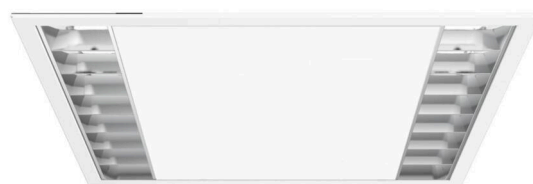

KARAKTERISTIEKEN

Bestelnummer	76620504160
EAN-nummer	4020863312580
CBS-code	94051190
Kenmerken	IP 20, Beschermingsklasse I, BAP 65° < 1000, ENEC10 VDE, F, Indoor, CE
Schokbestendigheidsgraad IK	IK03
Omgevingstemperatuur	ta 25°C
Garantieperiode	5 jaren
Overheidssubsidieprogramma's	BEG - federale subsidie voor efficiënte gebouwen (alleen geldig voor Duitsland)

ELEKTROTECHNIEK

Voorschakelapparaat	Elektronische driver (1 stuks)
Systeemprestaties	29W
Netspanning	230V/50Hz
Aardlekschakelaar(s) (inschakelstroom)	10 stuks/B10, 16 stuks/B16, 16 stuks/C10, 26 stuks/C16
Energie-efficiëntieklasse/Lichtbron	C

LICHTTECHNIEK

Uitvoering	LED, Kleurweergave/Lichtkleur CRI ≥ 80 / 4000K
Kleurtolerantie (MacAdam)	3SDCM
Nominale lichtstroom	4119lm
LED Levensduur	50000h L80/B10 (Tq 25°C)
Lichtopbrengst	144lm/W
UGR dw./l.	11.5 / 16.7

MECHANIEK

Kleur behuizing	verkeerswit RAL 9016
Maten (LxBxH/DxH)	596.5mm x 596.5mm x 58mm
Diepte	51mm
Plafondsysteem	Plafond met zichtbare T-profielen [s-TS] (600x600mm), verborgen symmetrische railconstructie [VS] (600x600mm), uitsparing in plafond [AD]
Plafonduitsnede (LxB/D)	585mm x 585mm
Inbouwdiepte	120mm [AD]; 250mm [s-TS]; 140mm [s-TS] min; 120mm [VS]
Gewicht (netto)	3.9kg
Montagewijze	Inlegmontage, Individuele plafondinbouwmontage

DEEP-LINK

<https://www.regiolux.de/nl/article/76620504160>