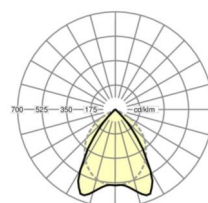

KARAKTERISTIEKEN

Bestelnummer	76620504160
EAN-nummer	4020863312580
CBS-code	94051190
Kenmerken	IP 20, Beschermingsklasse I, BAP 65° < 1000, ENEC10 VDE, F, Indoor, CE
Schokbestendigheidsgraad IK	IK03
Omgevingstemperatuur	ta 25°C
Garantieperiode	5 jaren
Overheidssubsidieprogramma's	BEG - federale subsidie voor efficiënte gebouwen (alleen geldig voor Duitsland)

ELEKTROTECHNIEK

Voorschakelapparaat	Elektronische driver (1 stuks)
Systeemprestaties	29W
Netspanning	230V/50Hz
Aardlekschakelaar(s) (inschakelstroom)	10 stuks/B10, 16 stuks/B16, 16 stuks/C10, 26 stuks/C16
Energie-efficiëntieklasse/Lichtbron	C

LICHTTECHNIEK

Uitvoering	LED, Kleurweergave/Lichtkleur CRI ≥ 80 / 4000K
Kleurtolerantie (MacAdam)	3SDCM
Nominale lichtstroom	4119lm
LED Levensduur	50000h L80/B10 (Tq 25°C)
Lichtopbrengst	144lm/W
UGR dw./l.	11.5 / 16.7

MECHANIEK

Kleur behuizing	verkeerswit RAL 9016
Maten (LxBxH/DxH)	596.5mm x 596.5mm x 58mm
Diepte	51mm
Plafondsysteem	Plafond met zichtbare T-profielen [s-TS] (600x600mm), verborgen symmetrische railconstructie [VS] (600x600mm), uitsparing in plafond [AD]
Plafonduitsnede (LxB/D)	585mm x 585mm
Inbouwdiepte	120mm [AD]; 250mm [s-TS]; 140mm [s-TS] min; 120mm [VS]
Gewicht (netto)	3.9kg
Montagewijze	Inlegmontage, Individuele plafondinbouwmontage

DEEP-LINK

<https://www.regiolux.de/nl/article/76620504160>