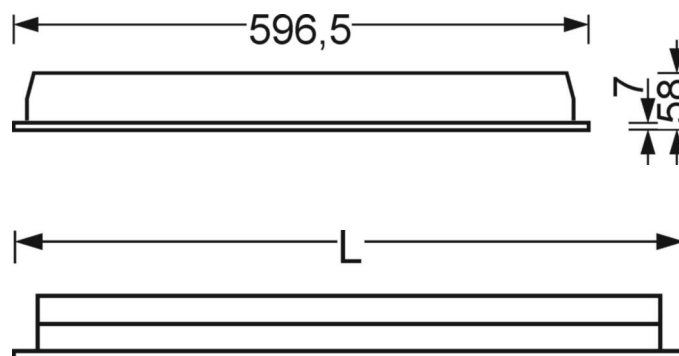

Referentie	LED 4000lm 840
η_{LB}	100 %
$\Phi \downarrow / \uparrow$	100 % / 0 %
UGR dw./l.	11.5 / 16.7
BAP	$65^\circ < 1000 \text{ cd/m}^2$