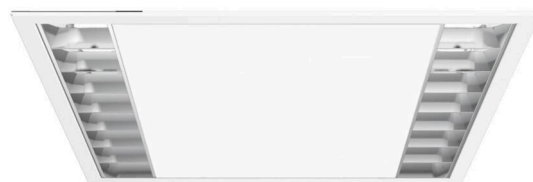

KARAKTERISTIEKEN

Bestelnummer	76020404160
EAN-nummer	4020863312863
CBS-code	94051190
Kenmerken	IP 20, Beschermingsklasse I, BAP 65° < 1000, ENEC10 VDE, F, Indoor, CE
Schokbestendigheidsgraad IK	IK03
Omgevingstemperatuur	ta 25°C
Garantieperiode	5 jaren
Overheidssubsidieprogramma's	BEG - federale subsidie voor efficiënte gebouwen (alleen geldig voor Duitsland)

ELEKTROTECHNIEK

Voorschakelapparaat	Elektronische driver (1 stuks)
Systeemprestaties	21W
Netspanning	230V/50Hz
Aardlekschakelaar(s) (inschakelstroom)	10 stuks/B10, 16 stuks/B16, 16 stuks/C10, 26 stuks/C16
Energie-efficiëntieklasse/Lichtbron	C

LICHTTECHNIEK

Uitvoering	LED, Kleurweergave/Lichtkleur CRI ≥ 80 / 4000K
Kleurtolerantie (MacAdam)	3SDCM
Nominale lichtstroom	3185lm
LED Levensduur	50000h L80/B10 (Tq 25°C)
Lichtopbrengst	151lm/W
UGR dw./l.	10.6 / 15.8

MECHANIEK

Kleur behuizing	verkeerswit RAL 9016
Maten (LxBxH/DxH)	621.5mm x 621.5mm x 58mm
Diepte	51mm
Plafondsysteem	Plafond met zichtbare T-profielen [s-TS] (625x625mm), verborgen symmetrische railconstructie [VS] (625x625mm), uitsparing in plafond [AD]
Plafonduitsnede (LxB/D)	585mm x 585mm
Inbouwdiepte	120mm [AD]; 250mm [s-TS]; 140mm [s-TS] min; 120mm [VS]
Gewicht (netto)	3.9kg
Montagewijze	Inlegmontage, Individuele plafondinbouwmontage

DEEP-LINK

<https://www.regiolux.de/nl/article/76020404160>