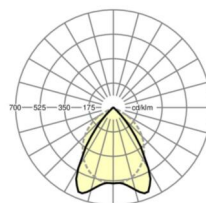

KARAKTERISTIEKEN

Bestelnummer	76020404160
EAN-nummer	4020863312863
CBS-code	94051190
Kenmerken	IP 20, Beschermingsklasse I, BAP 65° < 1000, ENEC10 VDE, F, Indoor, CE
Schokbestendigheidsgraad IK	IK03
Omgevingstemperatuur	ta 25°C
Garantieperiode	5 jaren
Overheidssubsidieprogramma's	BEG - federale subsidie voor efficiënte gebouwen (alleen geldig voor Duitsland)

ELEKTROTECHNIEK

Voorschakelapparaat	Elektronische driver (1 stuks)
Systeemprestaties	21W
Netspanning	230V/50Hz
Aardlekschakelaar(s) (inschakelstroom)	10 stuks/B10, 16 stuks/B16, 16 stuks/C10, 26 stuks/C16
Energie-efficiëntieklasse/Lichtbron	C

LICHTTECHNIEK

Uitvoering	LED, Kleurweergave/Lichtkleur CRI ≥ 80 / 4000K
Kleurtolerantie (MacAdam)	3SDCM
Nominale lichtstroom	3185lm
LED Levensduur	50000h L80/B10 (Tq 25°C)
Lichtopbrengst	151lm/W
UGR dw./l.	10.6 / 15.8

MECHANIEK

Kleur behuizing	verkeerswit RAL 9016
Maten (LxBxH/DxH)	621.5mm x 621.5mm x 58mm
Diepte	51mm
Plafondsysteem	Plafond met zichtbare T-profielen [s-TS] (625x625mm), verborgen symmetrische railconstructie [VS] (625x625mm), uitsparing in plafond [AD]
Plafonduitsnede (LxB/D)	585mm x 585mm
Inbouwdiepte	120mm [AD]; 250mm [s-TS]; 140mm [s-TS] min; 120mm [VS]
Gewicht (netto)	3.9kg
Montagewijze	Inlegmontage, Individuele plafondinbouwmontage

DEEP-LINK

<https://www.regiolux.de/nl/article/76020404160>