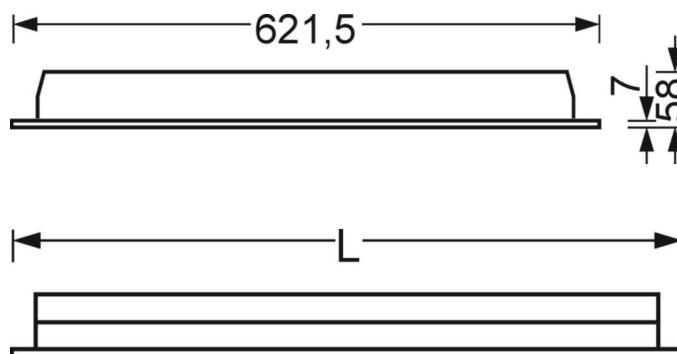

Referentie	LED 3200lm 840
η_{LB}	100 %
$\Phi_{\downarrow/\uparrow}$	100 % / 0 %
UGR dw./l.	10.6 / 15.8
BAP	$65^\circ < 1000 \text{ cd/m}^2$