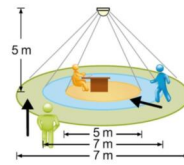

Maten

L	160 mm	Lengte
B	51 mm	Breedte
H	69 mm	Hoogte

DEEP-LINK

<https://www.regiolux.de/nl/article/60609000105>

LC SYSTEM

KARAKTERISTIEKEN

Regiolux Classificatie	netlife easy		
Stuursignaal	DALI-broadcast		
Aantal voorschakelapparaten (max)	32		
Communicatie	bedraad		
Sensortechnologie	PIR - passieve infrarood		
Montagehoogte (min/max)	2m naar 5m		
Afstandsbediening	84501041200		
Afstandsbediening optioneel	84501042100		
Toepassing	Kantoor, Nevenruimtes, Vergaderruimtes, Klaslokalen, Gangen		
Functie	Bewegingsdetectie, Aanwezigheidsdetectie, Daglichtregeling, Handmatig dimmen, Corridorfunctie		

DETECTIEBEREIK

Montage hoogte	2,5m	3,5m	5m
Ø max. zittend[S]	3,3m	5m	-
Ø max. radiaal[R]	5,3m	7m	7m
Ø max. tangenteel[T]	-	-	-