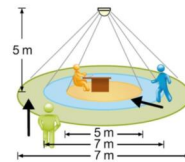

Maten

L	160 mm	Lengte
B	51 mm	Breedte
H	69 mm	Hoogte

DEEP-LINK

<https://www.regiolux.de/nl/article/60609000100>

LC SYSTEM

KARAKTERISTIEKEN

Regiolux Classificatie	netlife easy		
Stuursignaal	DALI-broadcast		
Aantal voorschakelapparaten (max)	32		
Communicatie	bedraad		
Sensortechnologie	PIR - passieve infrarood		
Montagehoogte (min/max)	2m naar 5m		
Afstandsbediening	84501041200		
Afstandsbediening optioneel	84501042100		
Toepassing	Kantoor, Nevenruimtes, Vergaderruimtes, Klaslokalen, Gangen		
Functie	Bewegingsdetectie, Aanwezigheidsdetectie, Daglichtregeling, Handmatig dimmen, Corridorfunctie		