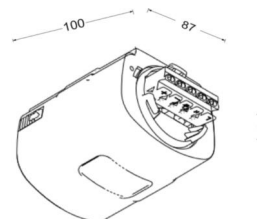

ELEKTROTECHNIEK

Systeemprestaties	2W
Netspanning	230V/50Hz

LICHTTECHNIEK

LED Levensduur	50000h (Tq 45°C)
----------------	------------------

MECHANIEK

Kleur behuizing	wit overeenkomstig RAL 9003
Maten (LxBxH/DxH)	100mm x 87mm x 66mm
Gewicht (netto)	0.25kg
Kabelinvoer KE	aan voorkant
Montagewijze	Enkele installatie aan het plafond, Individuele pendelmontage, Wandopbouw, Montage draagrails

Maten

L	100 mm	Lengte
B	87 mm	Breedte
H	66 mm	Hoogte

DEEP-LINK

<https://www.regiolux.de/nl/article/50119001100>

LC SYSTEM

KARAKTERISTIEKEN

Regiolux Classificatie	netlife flex
Stuursignaal	DALI, Draadloos
Aantal voorschakelapparaten (max)	32
Communicatie	Bluetooth
App Naam	Casambi, 4remote BT
Compatibiliteit van het systeem	easy01S; flex10; flex10X; flex10L; flex37; flex39
Hint	compatibel met Casambi
Toepassing	Kantoor, Vergaderruimtes, Nevenruimtes, Retail, Industrie, Logistiek, Gangen, Garages, Klaslokalen
Functie	Bewegingsdetectie*, Corridorfunctie*, Guided Light*, HCL (alleen met DT8-armaturen), Aanwezigheidsdetectie*, Daglichtregeling*, Tuneable White (alleen met DT8-armaturen), Handmatig dimmen, *alleen met toebehoren mogelijk