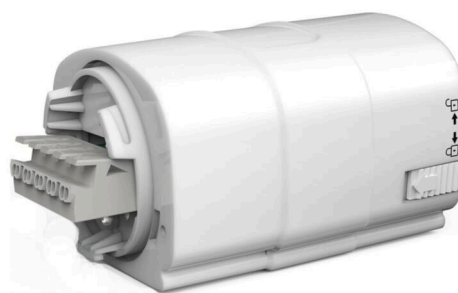

Accessoires - Regelapparaat - netlife-module voor pirola

Behuizing met glad oppervlak van polycarbonaat. Kabelinvoer aan de voorkant met Draaifix-bajonetsluiting; met klikvergrendeling aan de zijkant. Kleur behuizing wit overeenkomstig RAL 9003; Light Control: netlife flex10X; Regiolux Classificatie: netlife flex; Stuursignaal: DALI, Draadloos; Aantal voorschakelapparaten (max): 32; Communicatie: Bluetooth; App Naam: Casambi, 4remote BT; Compatibiliteit van het systeem: easy01S; flex10; flex10X; flex10L; flex37; flex39; Hint: compatibel met Casambi; Toepassing: Kantoor, Vergaderruimtes, Nevenruimtes, Retail, Industrie, Logistiek, Gangen, Garages, Klaslokalen; Functie: Bewegingsdetectie*, Corridorfunctie*, Guided Light*, HCL (alleen met DT8-armaturen), Aanwezigheidsdetectie*, Daglichtregeling*, Tuneable White (alleen met DT8-armaturen), Handmatig dimmen, *alleen met toebehoren mogelijk. Controller module for pirola DALI.

Maten

L	100 mm	Lengte
B	87 mm	Breedte
H	66 mm	Hoogte

DEEP-LINK

<https://www.regiolux.de/nl/article/50119001100>

LC SYSTEM

KARAKTERISTIEKEN

Regiolux Classificatie	netlife flex
Stuursignaal	DALI, Draadloos
Aantal voorschakelapparaten (max)	32
Communicatie	Bluetooth
App Naam	Casambi, 4remote BT
Compatibiliteit van het systeem	easy01S; flex10; flex10X; flex10L; flex37; flex39
Hint	compatibel met Casambi
Toepassing	Kantoor, Vergaderruimtes, Nevenruimtes, Retail, Industrie, Logistiek, Gangen, Garages, Klaslokalen
Functie	Bewegingsdetectie*, Corridorfunctie*, Guided Light*, HCL (alleen met DT8-armaturen), Aanwezigheidsdetectie*, Daglichtregeling*, Tuneable White (alleen met DT8-armaturen), Handmatig dimmen, *alleen met toebehoren mogelijk