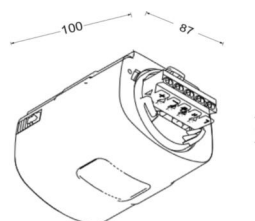

KARAKTERISTIEKEN

Bestelnummer	50119002100
EAN-nummer	4020863391103
CBS-code	85365080
Kenmerken	IP 65, Beschermingsklasse I, F, D, Indoor, CE
Schokbestendigheidsgraad IK	IK08 (-20°C bis 45°C)
Omgevingstemperatuur	ta -20°C naar 45°C
Garantieperiode	5 jaren

ELEKTROTECHNIEK

Systeemprestaties	1W
Netspanning	230V/50Hz

LICHTTECHNIEK

LED Levensduur	10000h (Tq 45°C)

MECHANIEK

Kleur behuizing	wit overeenkomstig RAL 9003
Maten (LxBxH/DxH)	100mm x 87mm x 66mm
Gewicht (netto)	0.27kg
Kabelinvoer KE	aan voorkant
Montagewijze	Enkele installatie aan het plafond, Individuele pendelmontage, Wandopbouw, Montage draagrails

Maten

L	100 mm	Lengte
B	87 mm	Breedte
H	66 mm	Hoogte

DEEP-LINK

<https://www.regiolux.de/nl/article/50119002100>