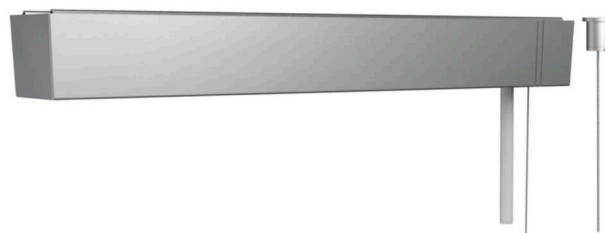

Accessoires - Decor kabelophanging met plafondcilinder

Rechthoekige baldakijn L=317mm sg, plafondcilinder metaal, 2 koorden D=1,2 L=1900; Kleur behuizing zilvergrijs/wit aluminium RAL 9006/; Anschlussleitung 5x0,75. Light Control: netlife easy01C; Regiolux Classificatie: netlife easy; Stuursignaal: DALI; Aantal voorschakelapparaten (max): 32; Communicatie: Bluetooth; App Naam: Osram BT Config; Osram BT Control; Hint: Daarnaast kunnen max. 4 DALI-sensoren of DALI-knopkoppelingen worden aangesloten; Systeemuitbreiding: easy01S; Toepassing: Kantoor, Vergaderruimtes, Gangen, Klaslokalen, Nevenruimtes; Functie: Bewegingsdetectie*, Corridorfunctie*, Aanwezigheidsdetectie*, Daglichtregeling*, Tuneable White (alleen met DT8-armaturen), Handmatig dimmen, *alleen met toebehoren mogelijk. Pendelset met geïntegreerde ontvanger Operation and configuration via the Osram BT Control app.

KARAKTERISTIEKEN

Bestelnummer	91100125135
EAN-nummer	4020863377695
CBS-code	94059900
Kenmerken	Indoor, CE

ELEKTROTECHNIEK

Bedrading	5x0.75mm²

MECHANIEK

Kleur behuizing	zilvergrijs/wit aluminium RAL 9006/
Maten (LxBxH/DxH)	317mm x 44.5mm x 39mm
Gewicht (netto)	0.58kg
Montagewijze	Individuele pendelmontage, Lichtband-pendelmontage

Maten

L	317 mm	Lengte
B	44.5 mm	Breedte
H	39 mm	Hoogte

DEEP-LINK

<https://www.regiolux.de/nl/article/91100125135>