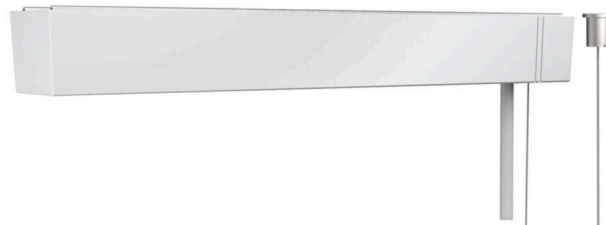

Accessoires - Decor kabelophanging met plafondcilinder

Pendelset met geïntegreerde ontvanger, rechthoekige baldakijn, ophanging met enkele stalen kabel met aansluitkabel 5x0,75 m², geschikt voor pendelarmaturen met DALI-apparaten. Kleur behuizing verkeerswit RAL 9016; Anschlussleitung 5x0,75 weiß. Light Control: netlife easy01C; Regiolux Classificatie: netlife easy; Stuursignaal: DALI; Aantal voorschakelapparaten (max): 32; Communicatie: Bluetooth; App Naam: Osram BT Config; Osram BT Control; Hint: Daarnaast kunnen max. 4 DALI-sensoren of DALI-knopkoppelingen worden aangesloten; Systeemuitbreiding: easy01S; Toepassing: Kantoor, Vergaderruimtes, Gangen, Klaslokalen, Nevenruimtes; Functie: Bewegingsdetectie*, Corridorfunctie*, Aanwezigheidsdetectie*, Daglichtregeling*, Tuneable White (alleen met DT8-armaturen), Handmatig dimmen, *alleen met toebehoren mogelijk. Pendelset met geïntegreerde ontvanger Operation and configuration via the Osram BT Control app.

KARAKTERISTIEKEN

Bestelnummer	91100125121
EAN-nummer	4020863377688
CBS-code	94059900
Kenmerken	Indoor, CE

ELEKTROTECHNIEK

Bedrading	5x0.75mm ²
-----------	-----------------------

MECHANIEK

Kleur behuizing	verkeerswit RAL 9016
Maten (LxBxH/DxH)	317mm x 44.5mm x 39mm
Gewicht (netto)	0.58kg
Montagewijze	Individuele pendelmontage, Lichtband-pendelmontage

Maten

L	317 mm	Lengte
B	44.5 mm	Breedte
H	39 mm	Hoogte

DEEP-LINK

<https://www.regiolux.de/nl/article/91100125121>

LC SYSTEM

KARAKTERISTIEKEN

Regiolux Classificatie	netlife easy
Stuursignaal	DALI
Aantal voorschakelapparaten (max)	32
Communicatie	Bluetooth
App Naam	Osram BT Config; Osram BT Control
Hint	Daarnaast kunnen max. 4 DALI-sensoren of DALI-knopkoppelingen worden aangesloten
Systeemuitbreiding	easy01S
Toepassing	Kantoor, Vergaderruimtes, Gangen, Klaslokalen, Nevenruimtes
Functie	Bewegingsdetectie*, Corridorfunctie*, Aanwezigheidsdetectie*, Daglichtregeling*, Tuneable White (alleen met DT8-armaturen), Handmatig dimmen, *alleen met toebehoren mogelijk