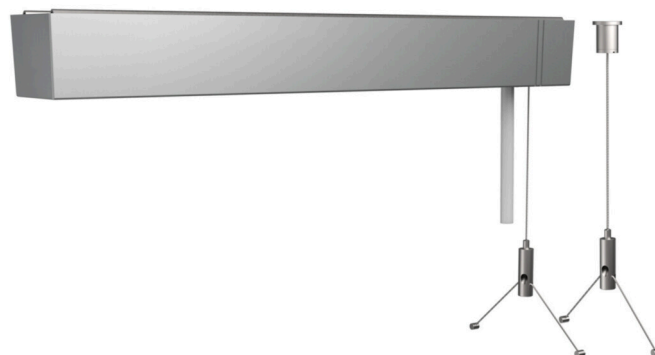

KARAKTERISTIEKEN

Bestelnummer	91210125135
EAN-nummer	4020863377817
CBS-code	94059900
Kenmerken	Indoor, CE

ELEKTROTECHNIEK

Bedrading	5x0.75mm²

MECHANIEK

Kleur behuizing	zilvergrijs/transparant
Maten (LxBxH/DxH)	317mm x 44.5mm x 39mm
Gewicht (netto)	0.6kg
Montagewijze	Individuele pendelmontage, Lichtband-pendelmontage

Maten

L	317 mm	Lengte
B	44.5 mm	Breedte
H	39 mm	Hoogte

DEEP-LINK

<https://www.regiolux.de/nl/article/91210125135>