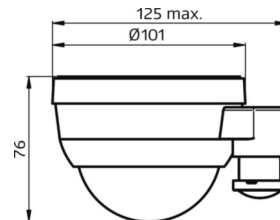

Sensor
Sensor licht/beweging voor plafondopbouw. Draadloze bewegingsmelder compatibel met Casambi; geïntegreerde lichtsensoren voor automatische constante verlichtingsregeling; zonder DALI-uitgang; instellingen en configuratie via Casambi-app; montagehoogte 5-16m. Beschermkorf optioneel

KARAKTERISTIEKEN

Bestelnummer	84508111200
EAN-nummer	4020863465538
CBS-code	85176200
Kenmerken	IP 54, Beschermingsklasse II, CE

ELEKTROTECHNIEK

Netspanning	230V/50Hz
Stuursignaal	Draadloos

MECHANIEK

Kleur behuizing	wit
Maten (LxBxH/DxH)	101mm x 76mm
Gewicht (netto)	0.095kg
Montagewijze	Enkele installatie aan het plafond

Maten

H	76 mm	Hoogte
D	101 mm	Diameter

DEEP-LINK

<https://www.regiolux.de/nl/article/84508111200>