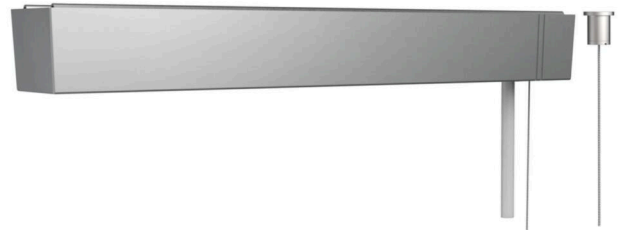

Rechthoekige baldakijn L=317mm sg, plafondcilinder metaal, 2 koorden D=1,2 L=1900; Kleur behuizing zilvergrijs/wit aluminium RAL 9006/; Anschlussleitung 5x0,75. Light Control: netlife flex10L; Regiolux Classificatie: netlife flex; Stuursignaal: DALI, Draadloos; Aantal voorschakelapparaten (max): 5; Communicatie: Bluetooth; App Naam: Casambi, 4remote BT; Compatibiliteit van het systeem: flex10; flex10X; flex10L; flex37; flex39; Hint: compatibel met Casambi; Toepassing: Kantoor, Vergaderruimtes, Nevenruimtes, Retail, Gangen, Garages, Klaslokalen, Sportzalen; Functie: Bewegingsdetectie*, Corridorfunctie*, Guided Light*, HCL (alleen met DT8-armaturen), Aanwezigheidsdetectie*, Daglichtregeling, Tuneable White (alleen met DT8-armaturen), Handmatig dimmen, *alleen met toebehoren mogelijk. Pendelset met geïntegreerde ontvanger Operation and configuration via the Casambi app.

KARAKTERISTIEKEN

Bestelnummer	91101025135
EAN-nummer	4020863377732
CBS-code	94059900
Kenmerken	Indoor, CE

ELEKTROTECHNIEK

Bedrading	5x0.75mm²

MECHANIEK

Kleur behuizing	zilvergrijs/wit aluminium RAL 9006/
Maten (LxBxH/DxH)	317mm x 44.5mm x 39mm
Gewicht (netto)	0.58kg
Montagewijze	Individuele pendelmontage, Lichtband-pendelmontage

Maten

L	317 mm	Lengte
B	44.5 mm	Breedte
H	39 mm	Hoogte

DEEP-LINK

<https://www.regiolux.de/nl/article/91101025135>