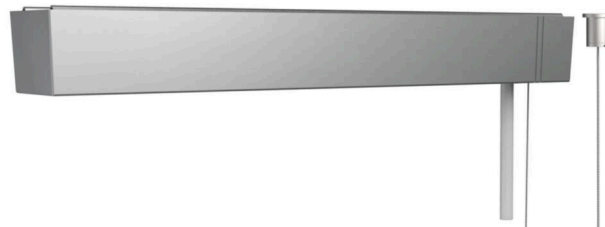

KARAKTERISTIEKEN

Bestelnummer	91101125135
EAN-nummer	4020863422906
CBS-code	94059900
Kenmerken	Indoor, CE

ELEKTROTECHNIEK

Bedrading	5x0.75mm²

MECHANIEK

Kleur behuizing	zilvergrijs/transparant
Maten (LxBxH/DxH)	317mm x 44.5mm x 39mm
Gewicht (netto)	0.58kg
Montagewijze	Individuele pendelmontage, Lichtband-pendelmontage

Maten

L	317 mm	Lengte
B	44.5 mm	Breedte
H	39 mm	Hoogte

DEEP-LINK

<https://www.regiolux.de/nl/article/91101125135>