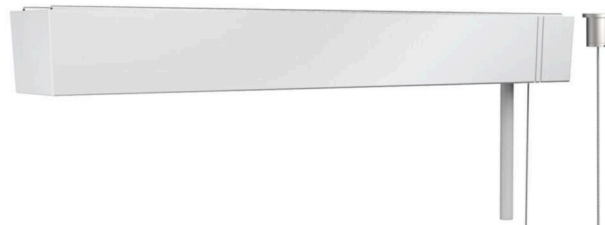

KARAKTERISTIEKEN

Bestelnummer	91101125121
EAN-nummer	4020863422890
CBS-code	94059900
Kenmerken	Indoor, CE

ELEKTROTECHNIEK

Bedrading	5x0.75mm²

MECHANIEK

Kleur behuizing	verkeerswit RAL 9016/wit
Maten (LxBxH/DxH)	317mm x 44.5mm x 39mm
Gewicht (netto)	0.58kg
Montagewijze	Individuele pendelmontage, Lichtband-pendelmontage

Maten

L	317 mm	Lengte
B	44.5 mm	Breedte
H	39 mm	Hoogte

DEEP-LINK

<https://www.regiolux.de/nl/article/91101125121>