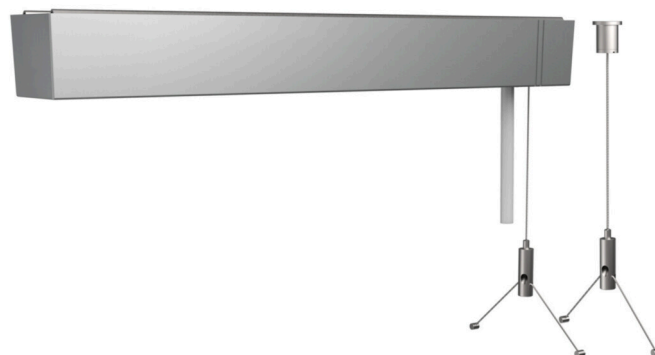

KARAKTERISTIEKEN

Bestelnummer	91231025135
EAN-nummer	4020863377794
CBS-code	94059900
Kenmerken	Indoor, CE

ELEKTROTECHNIEK

Bedrading	5x0.75mm²

MECHANIEK

Kleur behuizing	zilvergrijs/transparant
Maten (LxBxH/DxH)	317mm x 44.5mm x 39mm
Gewicht (netto)	0.6kg
Montagewijze	Individuele pendelmontage, Lichtband-pendelmontage

Maten

L	317 mm	Lengte
B	44.5 mm	Breedte
H	39 mm	Hoogte

DEEP-LINK

<https://www.regiolux.de/nl/article/91231025135>